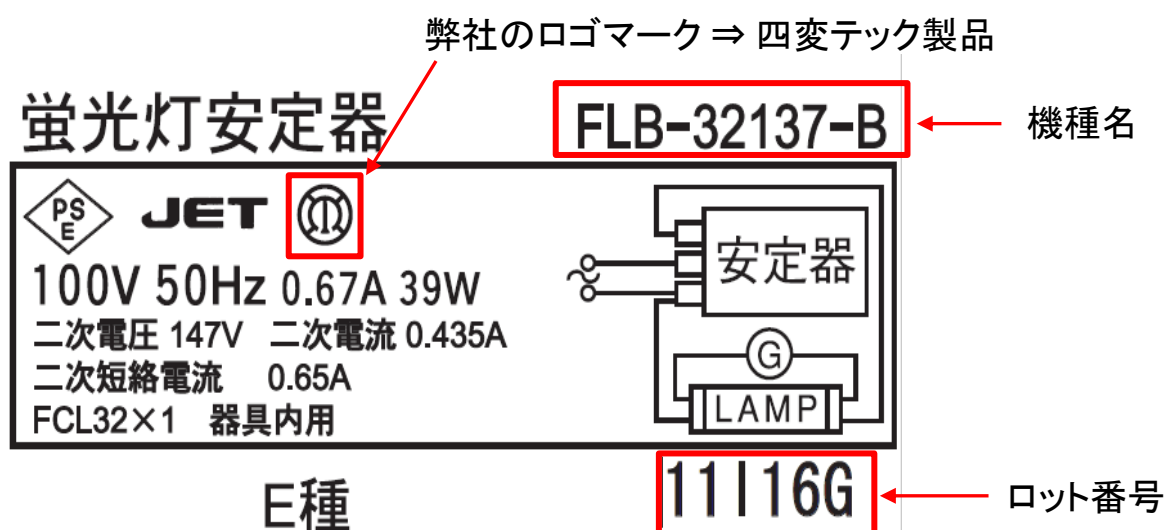

<銘板の写真>

【 蛍光灯安定器 (四変テック製) 】

【 蛍光灯安定器 (ヘルメス電機製) 】

【 水銀灯安定器 】

【メタルハライド灯安定器】

品名 **PM4 12A** ← 機種名
適合ランプ HPI 400W×1

JET DAIHEI D.K.
200V 50Hz 2.3A 425W
二次電圧 230V 二次電流 3.4A
二次短絡電流 5.2A 高効率
適合ランプ 400W×1 屋外用

安定器
黒 白 白 青
電源

(保護装置付)

- 電源変動範囲は±6%、周囲温度40℃以下。
- 屋外使用時は口出様を下向きに取り付けて下さい。
- 近接設置の時は安定器の幅以上離して下さい。
- 管灯回路の配線長は50m以下として下さい。

製番 **030620** ← ロット番号

株式会社ダイワ ← メーカー名

警告
「高圧危険」1~5KV高電圧パルス発生
必ずアース線を接続して下さい

【高圧ナトリウム灯安定器】

品名 **NH4H2A** ← 機種名 (一般形)
適合ランプ NH400(F)×1

JET
200V 50Hz 2.4A 435W
消費電力 400W×1 高効率
屋外用

安定器
黒 白 白 青 青
電源

(保護装置付)

- 電源変動範囲は±6%、周囲温度40℃以下。
- 屋外使用時は口出様を下向きに取り付けて下さい。
- 近接設置の時は安定器の幅以上離して下さい。
- 管灯回路の配線長は100m以下として下さい。

製番 **030620** ← ロット番号

四変デック株式会社 ← メーカー名