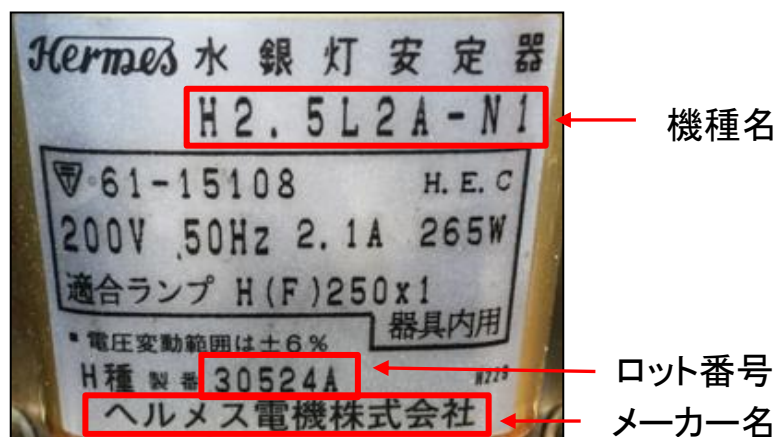

<銘板の写真>

【 蛍光灯安定器 (四変テック製) 】

【 蛍光灯安定器 (ヘルメス電機製) 】

【 水銀灯安定器 】