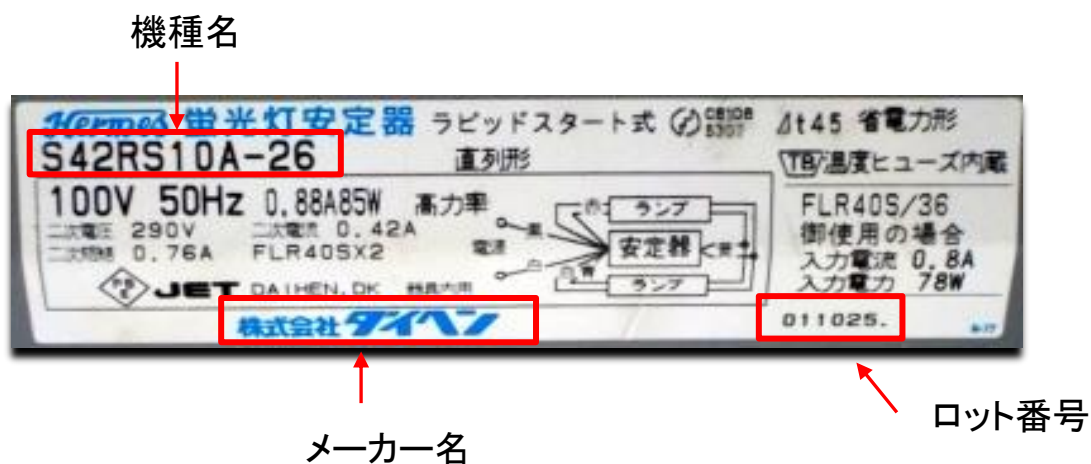

【 蛍光灯安定器 (ヘルメス電機製) 】