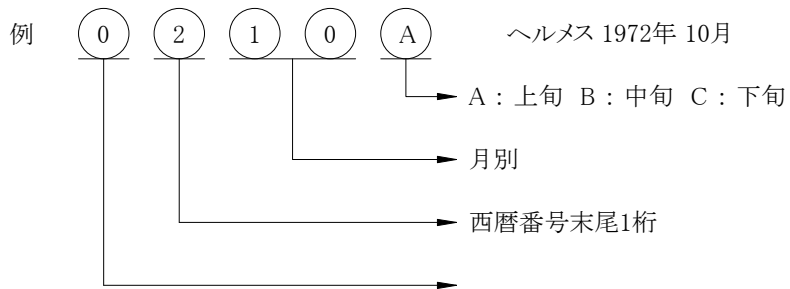

# ヘルメス電機株式会社ロット番号変更の経緯

○昭和45年11月1日以前

例 9501 : S38年11月ロット1番目

○昭和45年11月1日～昭和47年11月30日まで

例 913 : 9月13日

※11月の第1字は1、12月の第1字は2とし、  
第2字に5を加えて表す

例 263 : 12月13日  
※年は別に西暦年号で表示

○昭和47年12月1日～昭和51年12月31日まで