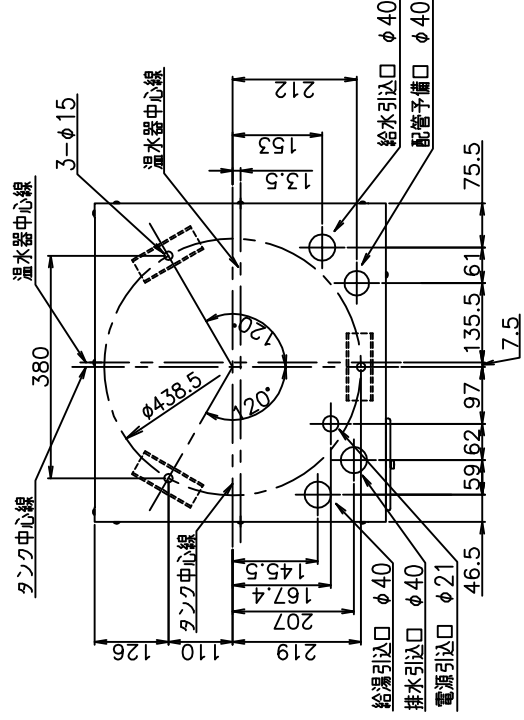

図 番 一 覧 表

タ イ プ		型 式	品 名	図 番
角型	マイコンレス型	SN2-206KB	仕様一覧表	YC- 00715
			外形寸法図	Y3- 29031
			構 造 図	Y3- 29300
			配 線 図	Y4- 29385

部番	品名	材質	材寸度	個数	記事
----	----	----	-----	----	----

上面図

B-B'断面図 (上から見た図)

△	年月日	記事	作成	審査	承認
△	符号	四変テック株式会社			
△	作成	12.12.1	藤井	承認	
△	作	12.12.1	木下	承認	
△	尺度	λ	部品コード	外形寸法図	
△	承	12.12.1	藤井	SN2-206KB	
△	番	12.12.1	承認	SB2-208KMLB	
△	作	12.12.1	承認	Y3-29031	
△	成	12.12.1	承認	様式管理番号 WP02QU-YEU03-X02	