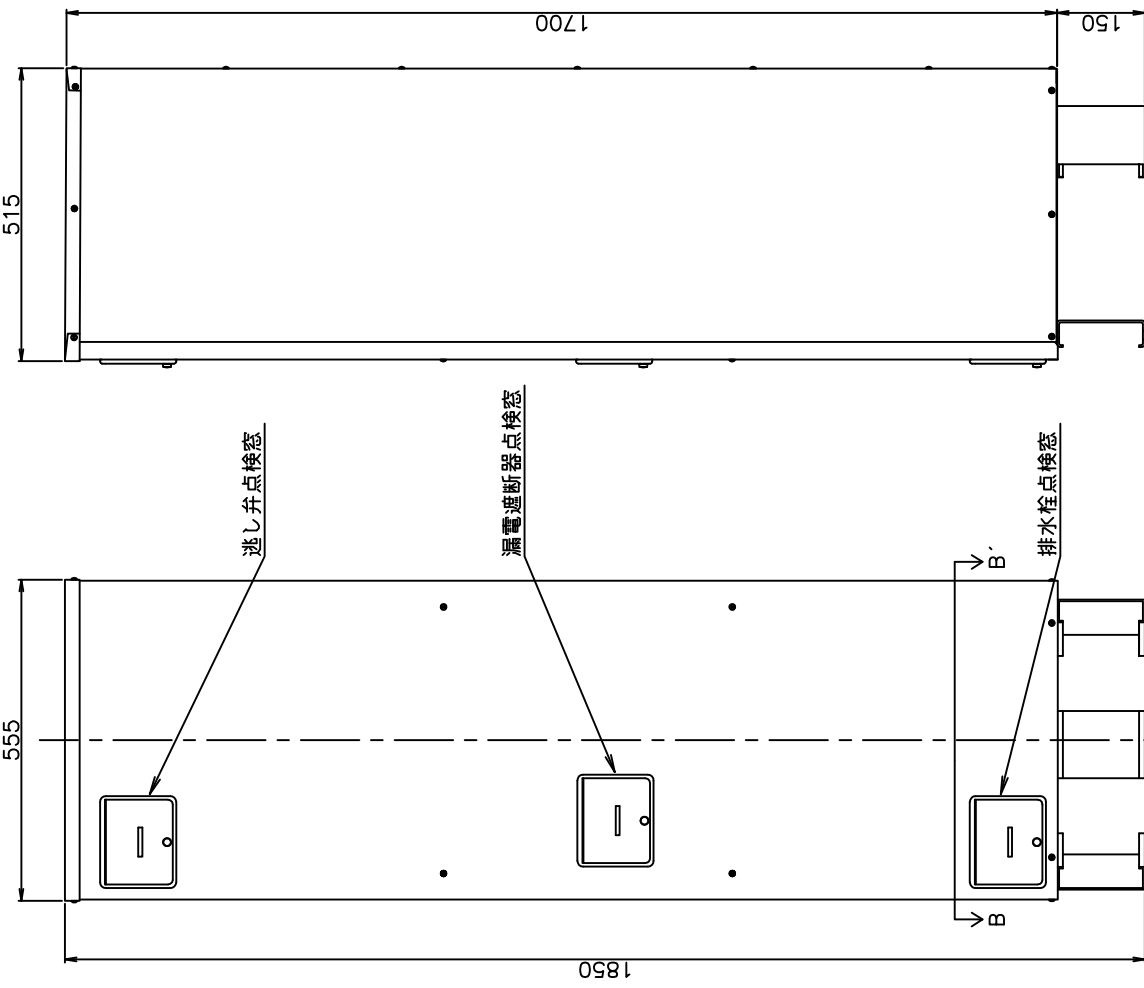

図 番 一 覧 表

タ イ プ		型 式	品 名	図 番
角型	マイコンレス型	SN2-206KB	仕様一覧表	YC- 00715
			外形寸法図	Y3- 29031
			構 造 図	Y3- 29300
			配 線 図	Y4- 29385

部番	品名	材質	材寸度	個数	記事
----	----	----	-----	----	----

上面図

B-B'断面図 (上から見た図)

△	年月日	記事	作成	審査	承認
△	符号	四変テック株式会社			
△	作成	12.12.1	藤井	承認	
△	作	12.12.1	木下	承認	
△	尺度	λ	部品コード	外形寸法図	
△	承	12.12.1	藤井	SN2-206KB	
△	番	12.12.1	承認	SB2-208KMLB	
△	作	12.12.1	承認	Y3-29031	
△	成	12.12.1	承認	様式管理番号 WP02QU-YEU03-X02	