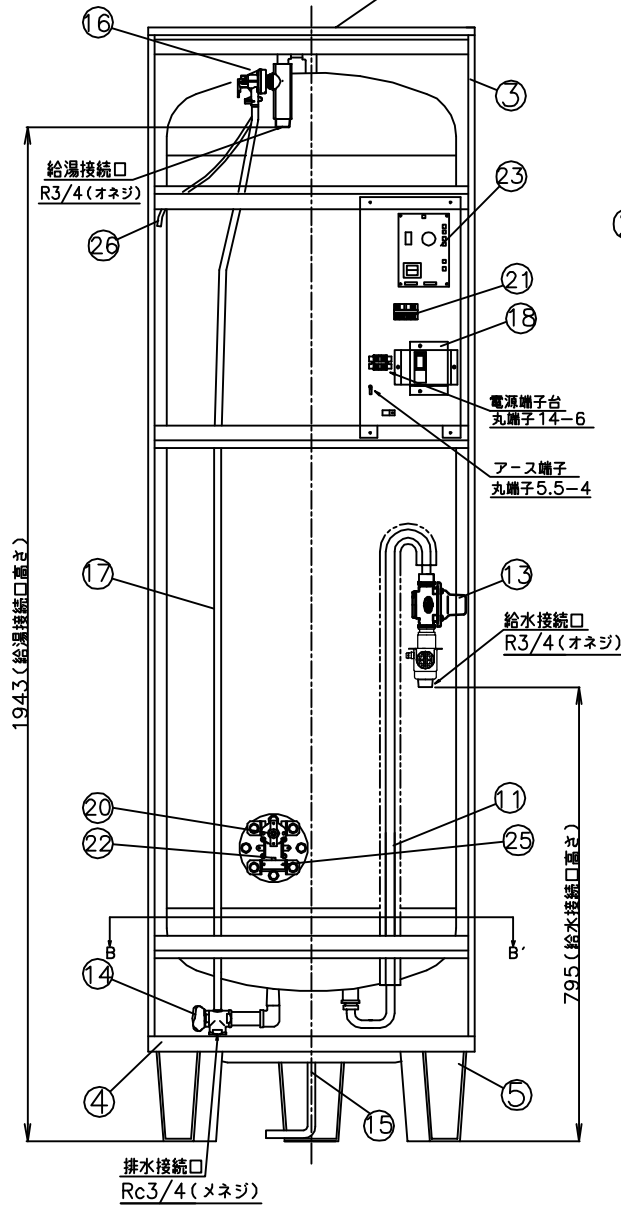

## 図 番 一 覧 表

タ イ プ		型 式	品 名	図 番
角型	マイコン型 リモコンレス	SN6-5614KML	仕様一覧表	YC- 00818
			外形寸法図	Y3- 29974
			構造 図	Y3- 29986
			配 線 図	Y4- 29142
リモコン【別売】		SL-DR2N	仕様一覧表	YC- 00832
			外形寸法図	Y3- 28952
			機能概要	Y3- 30367

部番	品名	材質	材料寸度	個数	記事

正面図

側面図

上面図

B-B' 断面図 (上から見た図)

△				尺度		部品コード	
△				φ		外形寸法図	
△				作 木下 審 関 承 藤井		SN6-5614KML	
△				成 '14.11.8 査 '14.11.8 認 '14.11.8		SN6-567KMH	
△				四変テック株式会社		Y3-29974	
符号	年月日	記事	作成	審査	承認	様式管理番号 WP02QU-YEU03-X02	

部番	品名	材質	材料寸度	個数	記事
----	----	----	------	----	----

品番	品名	仕様	数量
1	上蓋	塗装鋼板 グレー色	1
2	前カバー	塗装鋼板 グレー色	1
3	外筒	塗装鋼板 グレー色	1
4	下蓋	亜鉛鋼板	1
5	脚	SS400 グレー色	3
6	後板	塗装鋼板 グレー色	1
7	取手	PP樹脂	2
8	タンク	高耐食ステンレス鋼板	1
9	保温材	グラスウール	1
10	給湯パイプ	ステンレス管	1
11	給水パイプ	銅パイプ	1
12	上部固定金具	亜鉛鋼板	1
13	減圧弁	85kPa	1
14	特殊排水栓	非常閉鎖し弁付 (300kPa)	1
15	ドレンパン排水ホース	縦断型 φ14.2×750L	1
16	洗し弁	97kPa	1
17	洗し弁用排水ホース	φ12×φ16	1
18	漏電遮断器	40A 感度電流30mA	1
19	ヒーター	6.4kW	1
20	温度過昇防止器	動作温度 98.6℃ (手動復帰)	1
21	パワーリレー	25A コイル電圧DC24V	1
22	湯温センサー	サーミスタ	1
23	制御用基板		1
24	湯温センサー	サーミスタ	2
25	無給水検知センサー		1
26	洗し弁用吸気ホース	φ5×φ7	1

正面図 ①

側面図

上面図

B-B' 断面図 (上から見た図)

△						尺度	部品コード	構造図
△						λ		
△						作	木下	SN6-5614KML
△						成	'14.11.8	
△						審	関	Y3-29986
△						査	'14.11.8	
△						承	藤井	四変テック株式会社
△						認	'14.11.8	
符号	年月日	記事	作成	審査	承認			様式管理番号 WP02QU-YEU03-X02