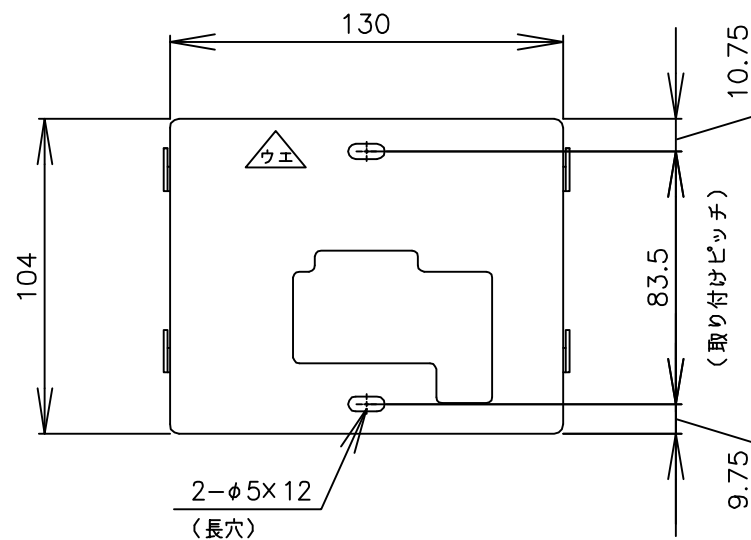

・取付板 (付属品)

△						尺度	部品コード	外形寸法図
△						×		
△						作 木下 審 関 承 藤井		リモコン (SL-DR2N)
△						成 '12.11.6 査 '12.11.6 認 '12.11.6		
△						四変テック株式会社	Y3-28952	
符号	年月日	記事	作成	審査	承認