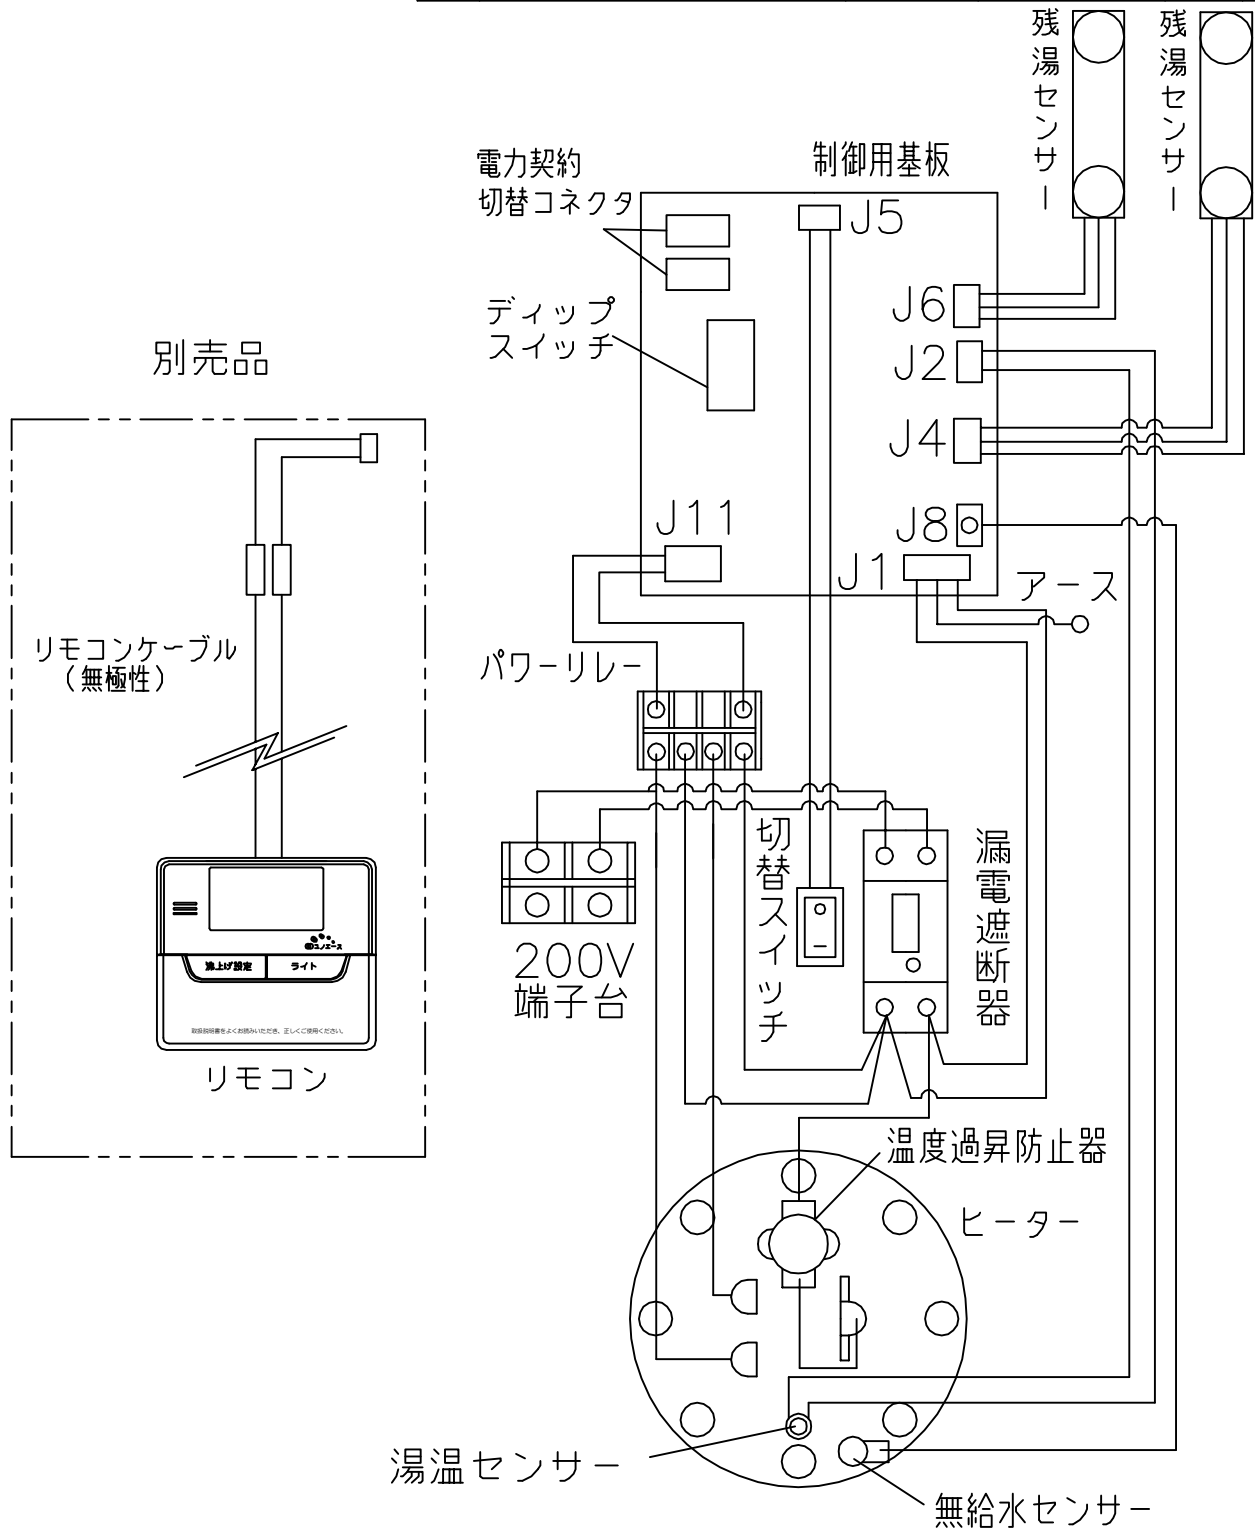

部番	品名	材質	材料寸度	個数	記事

△							尺度	部品コード	配線図			
△							×					
△						作	関	番	木下	承	藤井	角型560L
△						成	'13.1.15	査	'13.1.15	認	'13.1.15	
△						四変テック株式会社		Y4-29142				
符号	年月日	記	事	作成	審査	承認