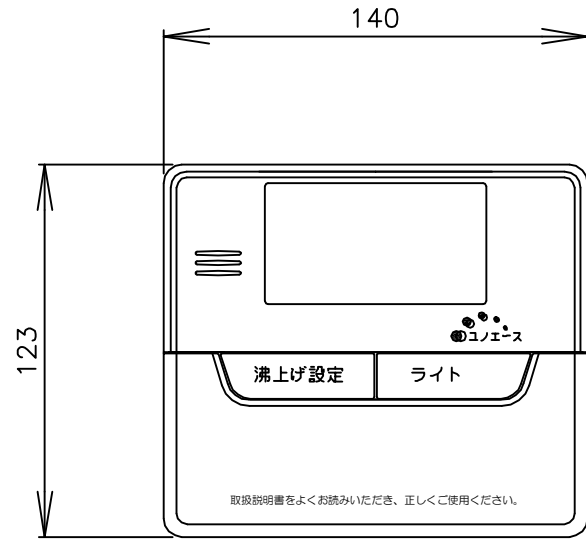

部番	品名	材質	材料寸度	個数	記事