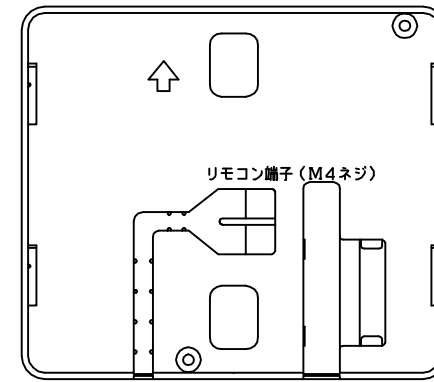

部番	品名	材質	材料寸度	個数	記事