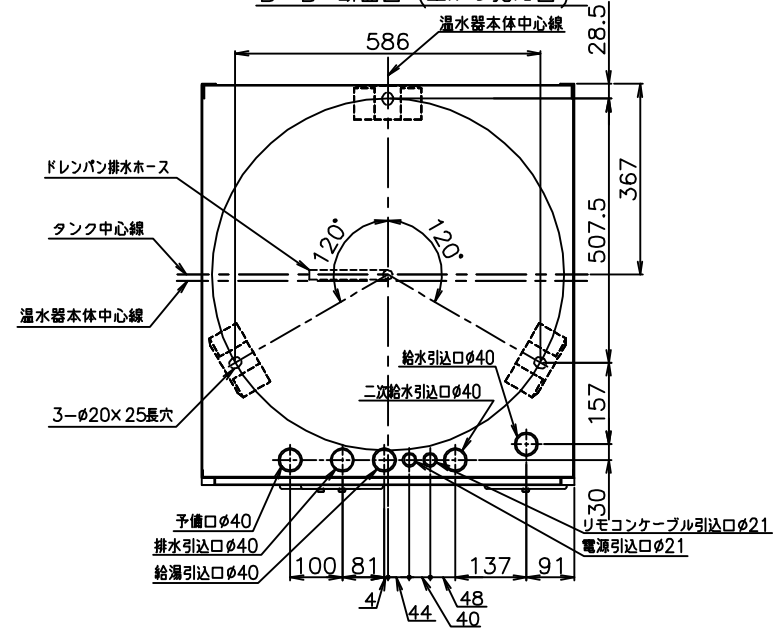

## 図 番 一 覧 表

タ イ プ		型 式	品 名	図 番
角型	マイコン型 リモコンレス	SN6-5614KML	仕様一覧表	YC- 00818
			外形寸法図	Y3- 29974
			構造 図	Y3- 29986
			配 線 図	Y4- 29142
リモコン【別売】		SL-DR2N	仕様一覧表	YC- 00832
			外形寸法図	Y3- 28952
			機能概要	Y3- 30367

部番	品名	材質	材料寸度	個数	記事

正面図

側面図

上面図

B-B' 断面図 (上から見た図)

△				尺度		部品コード	
△				φ		外形寸法図	
△				作 木下 審 関 承 藤井		SN6-5614KML	
△				成 '14.11.8 査 '14.11.8 認 '14.11.8		SN6-567KMH	
△				四変テック株式会社		Y3-29974	
符号	年月日	記事	作成	審査	承認	様式管理番号 WP02QU-YEU03-X02	

正面図 ①

側面図

上面図

B-B' 断面図 (上から見た図)

△						尺度	部品コード	構造図
△						λ		
△						作	木下	SN6-5614KML
△						成	'14.11.8	
△						審	関	Y3-29986
△						査	'14.11.8	
△						承	藤井	四変テック株式会社
△						認	'14.11.8	
符号	年月日	記事	作成	審査	承認			様式管理番号 WP02QU-YEU03-X02