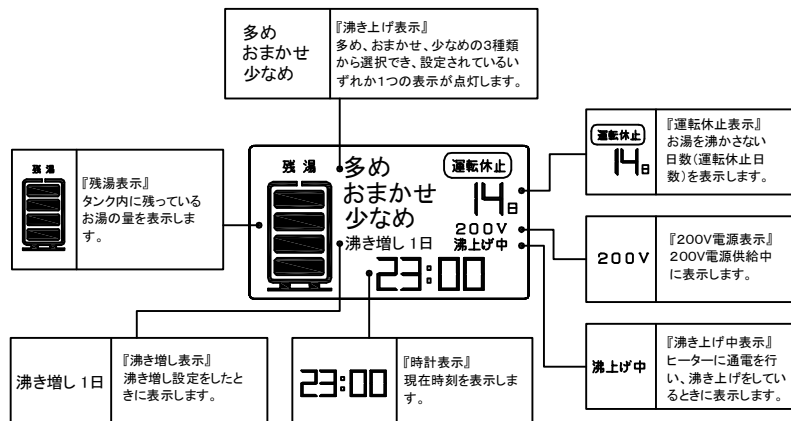

リモコン表示部

ご注意

※深夜電力でお使いのときは時計表示、沸き増し1日は表示されません。
※「多め」「おまかせ」「少なめ」表示は設定されているいずれか1つが表示されます。

1. 沸き上げ設定

- ●沸き上げ湯温は3種類の設定ができます。
- ●初めてお使いになるときは、「多め」(初期設定)に設定されています。

沸き上げ設定	沸き上げ湯温
多め	約85℃に沸き上げます。
おまかせ	給水温と過去1週間のお湯の使用湯量から翌日の使用湯量を計算(学習値)し、約65℃～85℃に沸き上げます。
少なめ	約65℃に沸き上げます。

2. 「運転休止」設定

- ●旅行などで数日間お湯を使用しないときは、沸き上げを停止させることができます。
- ●2泊以上旅行などで留守にするときに便利です。
- ●宿泊日数から1日を引いた日数を設定すれば帰宅した日からお湯が使えます。

例) 3泊4日の場合
3-1=2
2日休止で設定します。

宿泊日数	運転休止設定日数
1泊	休止する必要はありません。
2泊	1日
3泊	2日
⋮	⋮
15泊	14日
連続	--日

運転休止日数は1日～14日、連続の設定ができます。