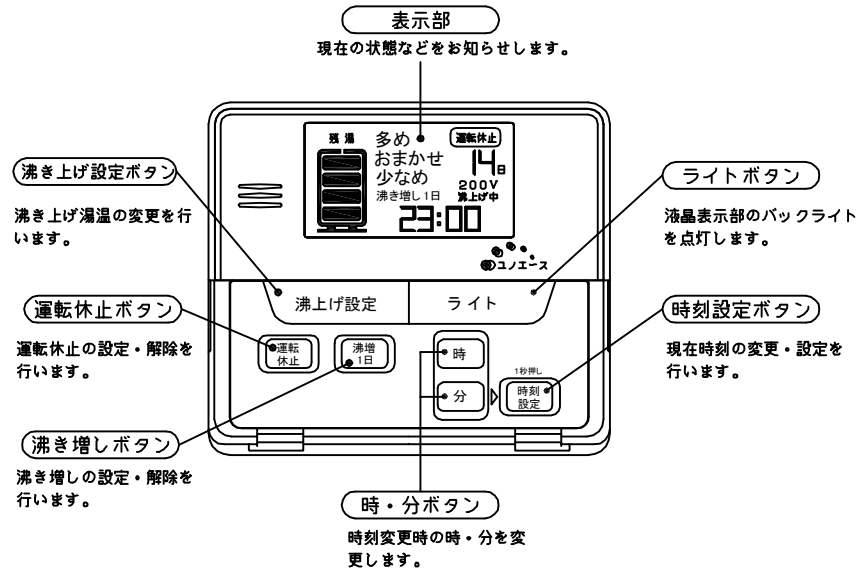

部番	品名	材質	材料寸度	個数	記事

リモコン及び機能概要

リモコン操作部