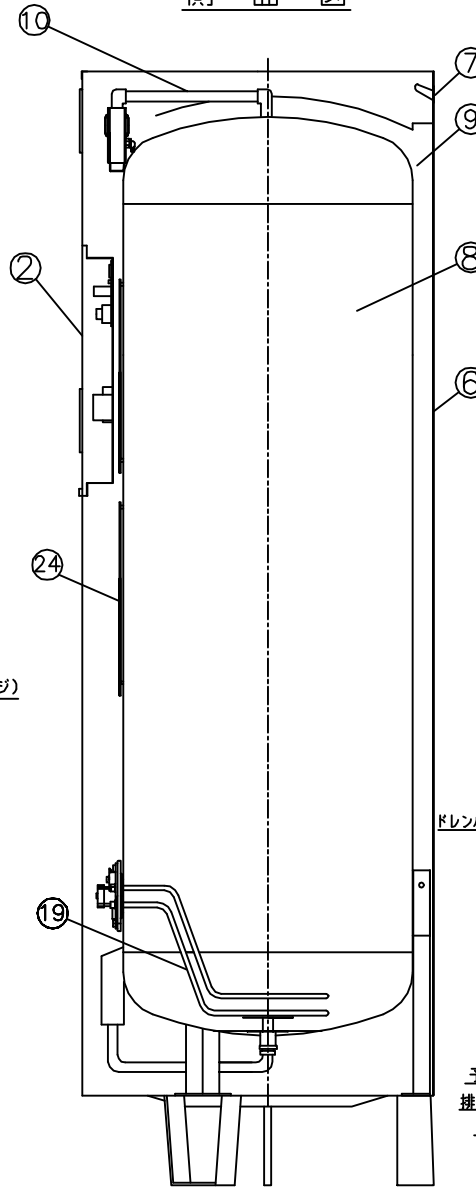

## 図 番 一 覧 表

タ イ プ		型 式	品 名	図 番
角型	マイコン型 リモコンレス	SN6-5614KML	仕様一覧表	YC- 00818
			外形寸法図	Y3- 29974
			構造 図	Y3- 29986
			配 線 図	Y4- 29142
リモコン【別売】		SL-DR2N	仕様一覧表	YC- 00832
			外形寸法図	Y3- 28952
			機能概要	Y3- 30367

部番	品名	材質	材料寸度	個数	記事

正面図

側面図

上面図

B-B' 断面図 (上から見た図)

△				尺度		部品コード	
△				φ		外形寸法図	
△				作 木下 審 関 承 藤井		SN6-5614KML	
△				成 '14.11.8 査 '14.11.8 認 '14.11.8		SN6-567KMH	
△				四変テック株式会社		Y3-29974	
符号	年月日	記事	作成	審査	承認	様式管理番号 WP02QU-YEU03-X02	

部番	品名	材質	材料寸度	個数	記事
----	----	----	------	----	----

品番	品名	仕様	数量
1	上蓋	塗装鋼板 グレー色	1
2	前カバー	塗装鋼板 グレー色	1
3	外筒	塗装鋼板 グレー色	1
4	下蓋	亜鉛鋼板	1
5	脚	SS400 グレー色	3
6	後板	塗装鋼板 グレー色	1
7	取手	PP樹脂	2
8	タンク	高耐食ステンレス鋼板	1
9	保温材	グラスウール	1
10	給湯パイプ	ステンレス管	1
11	給水パイプ	銅パイプ	1
12	上部固定金具	亜鉛鋼板	1
13	減圧弁	85kPa	1
14	特殊排水栓	非常閉鎖し弁付 (300kPa)	1
15	ドレンパン排水ホース	縦断型 φ14.2×750L	1
16	洗し弁	97kPa	1
17	洗し弁用排水ホース	φ12×φ16	1
18	漏電遮断器	40A 感度電流30mA	1
19	ヒーター	6.4kW	1
20	温度過昇防止器	動作温度 98.6℃ (手動復帰)	1
21	パワーリレー	25A コイル電圧DC24V	1
22	湯温センサー	サーミスタ	1
23	制御用基板		1
24	湯温センサー	サーミスタ	2
25	無給水検知センサー		1
26	洗し弁用吸気ホース	φ5×φ7	1

正面図 ①

側面図

上面図

B-B' 断面図 (上から見た図)

△						尺度	部品コード	構造図
△						λ		
△						作	木下	SN6-5614KML
△						成	'14.11.8	
△						審	関	Y3-29986
△						査	'14.11.8	
△						承	藤井	四変テック株式会社
△						認	'14.11.8	
符号	年月日	記事	作成	審査	承認			様式管理番号 WP02QU-YEU03-X02