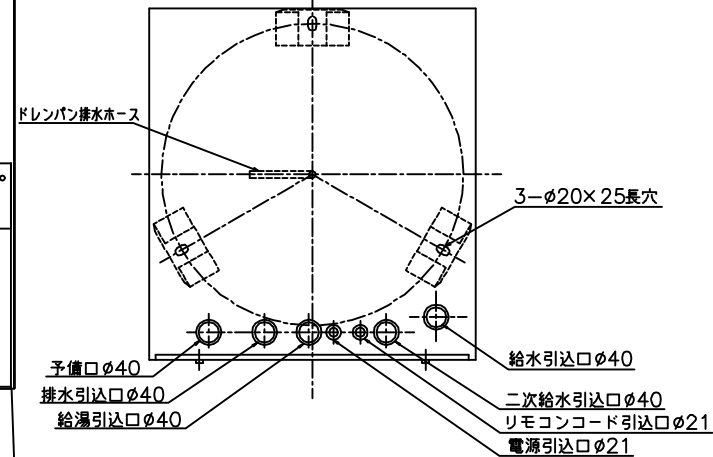

部番	品名	材質	材料寸度	個数	記事

正面図

側面図

上面図

B-B' 断面図 (上から見た図)

△				尺度		部品コード	
△				φ		外形寸法図	
△				作 木下 審 関 承 藤井		SN6-5614KML	
△				成 '14.11.8 査 '14.11.8 認 '14.11.8		SN6-567KMH	
△				四変テック株式会社		Y3-29974	
符号	年月日	記事	作成	審査	承認	様式管理番号 WP02QU-YEU03-X02	

正面図 ①

側面図

上面図

B-B' 断面図 (上から見た図)

△						尺度	部品コード	構造図
△						λ		
△						作	木下	SN6-5614KML
△						成	'14.11.8	
△						審	関	Y3-29986
△						査	'14.11.8	
△						承	藤井	四変テック株式会社
△						認	'14.11.8	
符号	年月日	記事	作成	審査	承認			様式管理番号 WP02QU-YEU03-X02