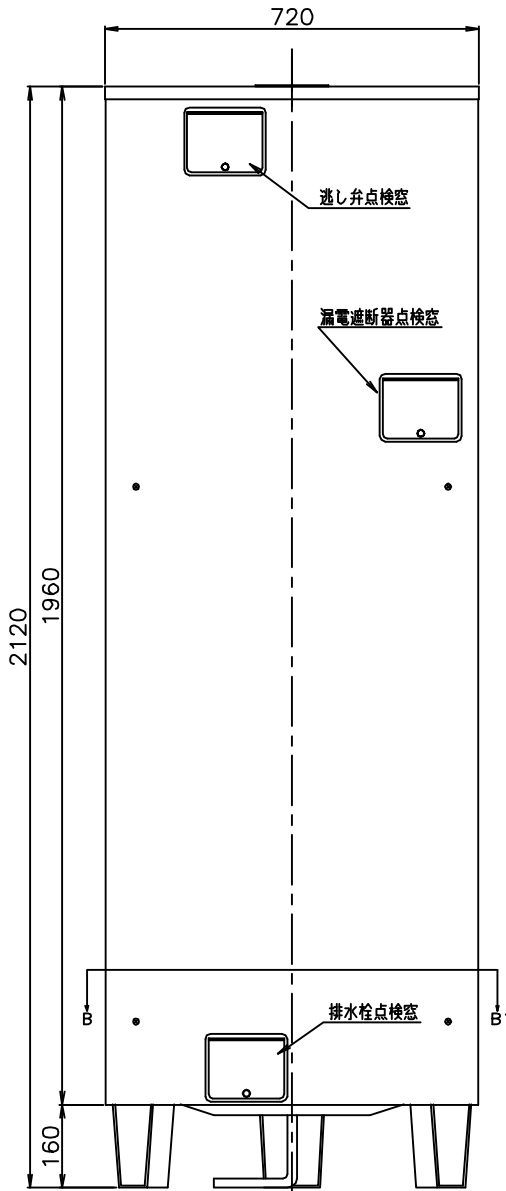

## 図 番 一 覧 表

タ イ プ		型 式	品 名	図 番
角型	マイコン型 リモコンレス	SN6-5614KML	仕様一覧表	YC- 00818
			外形寸法図	Y3- 29974
			構造 図	Y3- 29986
			配 線 図	Y4- 29142
リモコン【別売】		SL-DR2N	仕様一覧表	YC- 00832
			外形寸法図	Y3- 28952
			機能概要	Y3- 30367

部番	品名	材質	材料寸度	個数	記事

正面図

側面図

上面図

B-B' 断面図 (上から見た図)

△				尺度		部品コード	
△				φ		外形寸法図	
△				作 木下 審 関 承 藤井		SN6-5614KML	
△				成 '14.11.8 査 '14.11.8 認 '14.11.8		SN6-567KMH	
△				四変テック株式会社		Y3-29974	
符号	年月日	記事	作成	審査	承認	様式管理番号 WP02QU-YEU03-X02	

部番	品名	材質	材料寸度	個数	記事
----	----	----	------	----	----

品番	品名	仕様	数量
1	上蓋	塗装鋼板 グレー色	1
2	前カバー	塗装鋼板 グレー色	1
3	外筒	塗装鋼板 グレー色	1
4	下蓋	亜鉛鋼板	1
5	脚	SS400 グレー色	3
6	後板	塗装鋼板 グレー色	1
7	取手	PP樹脂	2
8	タンク	高耐食ステンレス鋼板	1
9	保温材	グラスウール	1
10	給湯パイプ	ステンレス管	1
11	給水パイプ	銅パイプ	1
12	上部固定金具	亜鉛鋼板	1
13	減圧弁	85kPa	1
14	特殊排水栓	非常閉鎖し弁付 (300kPa)	1
15	ドレンパン排水ホース	縦断型 φ14.2×750L	1
16	洗し弁	97kPa	1
17	洗し弁用排水ホース	φ12×φ16	1
18	漏電遮断器	40A 感度電流30mA	1
19	ヒーター	6.4kW	1
20	温度過昇防止器	動作温度 98.6℃ (手動復帰)	1
21	パワーリレー	25A コイル電圧DC24V	1
22	湯温センサー	サーミスタ	1
23	制御用基板		1
24	湯温センサー	サーミスタ	2
25	無給水検知センサー		1
26	洗し弁用吸気ホース	φ5×φ7	1

正面図 ①

側面図

上面図

B-B' 断面図 (上から見た図)

△						尺度	部品コード	構造図
△						λ		
△						作	木下	SN6-5614KML
△						成	'14.11.8	
△						審	関	Y3-29986
△						査	'14.11.8	
△						承	藤井	四変テック株式会社
△						認	'14.11.8	
符号	年月日	記事	作成	審査	承認			様式管理番号 WP02QU-YEU03-X02