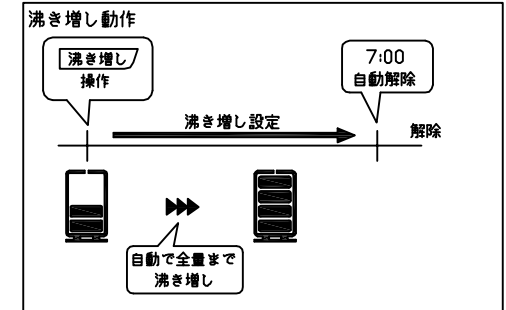

3. 沸き増し設定

- ●来客などでたくさんのお湯を使うとき「沸増1日」設定をします。
- ●設定した日はお湯が減ってきたら自動的に沸き増しを行い、お湯が足らなくなるのを防ぎます。

4. 残湯表示について

- ●リモコンの残湯表示は、貯湯タンク内のお湯の量を次のように表示しています。残湯表示は、目安です。
- ●残湯表示は、48℃以上のお湯の量を段階的に示しています。

残湯表示	タンク容量別 残湯量の目安						
	150L	200L	300L	370L	460L	470L	560L
点滅	50L未満	50L未満	75L未満	75L未満	75L未満	75L未満	75L未満
	50L以上	50L以上	75L以上	75L以上	75L以上	75L以上	75L以上
	100L以上	100L以上	150L以上	150L以上	150L以上	150L以上	150L以上
	110L以上	125L以上	180L以上	210L以上	210L以上	210L以上	225L以上
	125L以上	170L以上	240L以上	280L以上	280L以上	300L以上	320L以上

△										尺度	部品コード	機能概要(リモコン)
△										作 尺 部		
△										成 木 番 関 承 藤		SL-DR2N
△										15.2.27 査 15.2.27 認 15.2.27		
△												Y3-30367
△												
符号	年月日	記事	作成	審査	承認	四変テック株式会社			Y3-30367