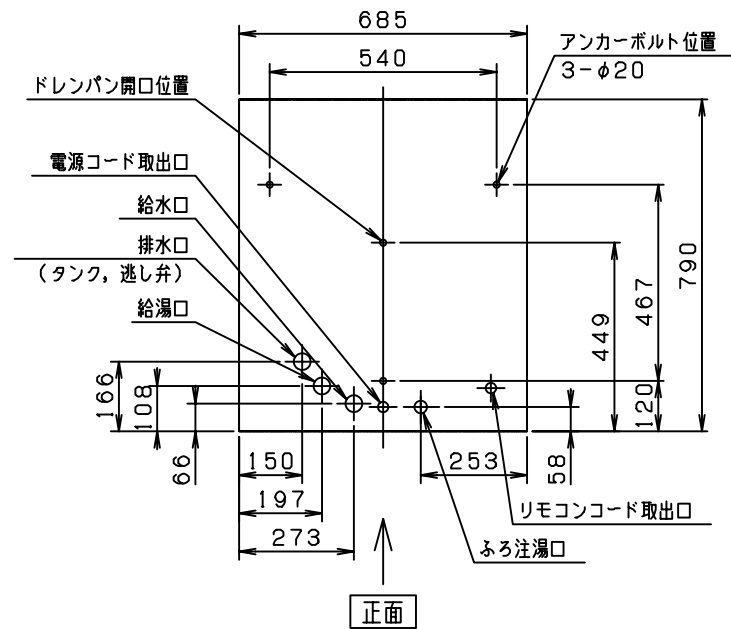

電 気 温 水 器
納 入 仕 様 書
型式：SBT-562KMFH

図 番 一 覧 表

タイプ	型 式	品 名	図 番
角型	SBT-562KMFH	仕様一覧表	YC- 00463
		外形寸法図	Y3- 26373
		構 造 図	Y3- 26374
		配 線 図	Y3- 26375
リモコン (オート用)	台所リモコン SA-DRF1	外形寸法図	Y3- 26376
	浴室リモコン SA-FRF1	外形寸法図	Y3- 26377

部番	品名	材質	材料寸度	個数	記事
----	----	----	------	----	----

<上板部>

アンカーボルト・配管取出位置
(上から見た図)
<底板部>

△						尺 度	部品コード	外形寸法図
△						×		
△						作 成	木下 番 谷本 承 谷本	SBT-562KMFH
△						成 07.8.27	査 07.8.27 認 07.8.27	
△						四変テック株式会社		Y3-26373
符号	年月日	記 事	作成	審査	承認			

部番	品名	材質	材料寸度	個数	記事
----	----	----	------	----	----

適用機種
・SBT-562KMFH

ディップスイッチの設定 (SW1)

ON	1	2	3	4	5	6	7	8
----	---	---	---	---	---	---	---	---

タンク容量 | ディップスイッチ
560L | ON

ディップスイッチの設定 (SW2)

ON	1	2	3	4
----	---	---	---	---