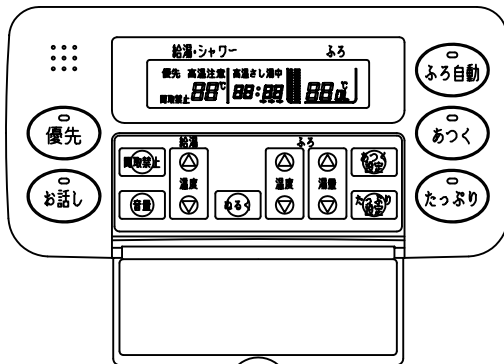

スイッチカバー内部

取付寸法図

- 適用機種
- ・SBT-372KMFH
 - ・SBT-462KMFH
 - ・SBT-562KMFH

△						尺度	部品コード	外形寸法図
△						×		
△						作 木下 審 谷本 承 谷本	台所リモコン(オート)	
△						成 07.8.27 査 07.8.27 認 07.8.27	SA-DRF1	
△						四変テック株式会社	Y3-26376	
符号	年月日	記	事	作成	審査	承認		

部番	品名	材質	材料寸度	個数	記事
----	----	----	------	----	----

リモコンコード
(別売品)

取付寸法図

スイッチカバー内部

適用機種

- SBT-372KMFH
- SBT-462KMFH
- SBT-562KMFH

△						尺度	部品コード	外形寸法図
△						⊕	×	
△						作	木下	浴室リモコン(オート) SA-FRF1
△						成	07.8.27	
△						審	谷本	承認
△						査	07.8.27	
△						承	谷本	承認
△						認	07.8.27	
△						四変テック株式会社		Y3-26377
符号	年月日	記事	作成	審査	承認			