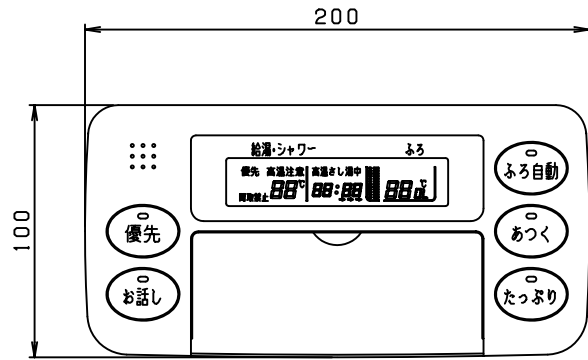

スイッチカバー内部

取付寸法図

- 適用機種
- ・SBT-372KMFH
 - ・SBT-462KMFH
 - ・SBT-562KMFH

△						尺度	部品コード	外形寸法図
△						×		
△						作 木下 審 谷本 承 谷本	台所リモコン(オート)	
△						成 07.8.27 査 07.8.27 認 07.8.27	SA-DRF1	
△						四変テック株式会社	Y3-26376	
符号	年月日	記	事	作成	審査	承認		

部番	品名	材質	材料寸度	個数	記事
----	----	----	------	----	----

リモコンコード
(別売品)

取付寸法図

スイッチカバー内部

適用機種

- SBT-372KMFH
- SBT-462KMFH
- SBT-562KMFH

△						尺度	部品コード	外形寸法図
△						⊕	×	
△						作	木下	浴室リモコン(オート) SA-FRF1
△						成	07.8.27	
△						審	谷本	承認
△						査	07.8.27	
△						承	谷本	承認
△						認	07.8.27	
△						四変テック株式会社		Y3-26377
符号	年月日	記事	作成	審査	承認			