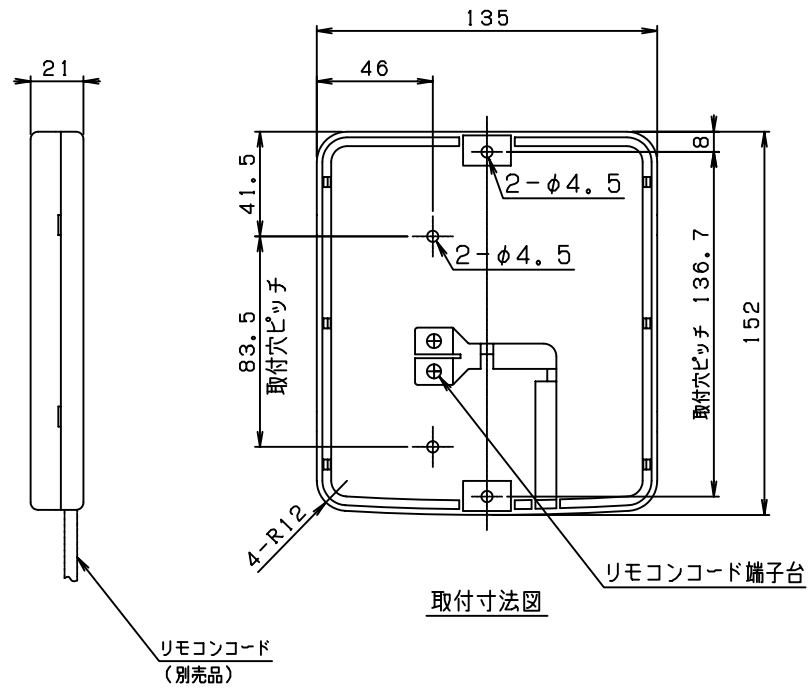

取付寸法図

1. 適用機種
2. ・SBT-372KMFH
   - ・SBT-462KMFH
   - ・SBT-562KMFH

△						尺度	部品コード	外形寸法図
△						×		
△						作 木下 審 谷本 承 谷本	台所リモコン(オート)	
△						成 07.8.27 査 07.8.27 認 07.8.27	SA-DRF1	
△						四変テック株式会社	Y3-26376	
符号	年月日	記	事	作成	審査	承認