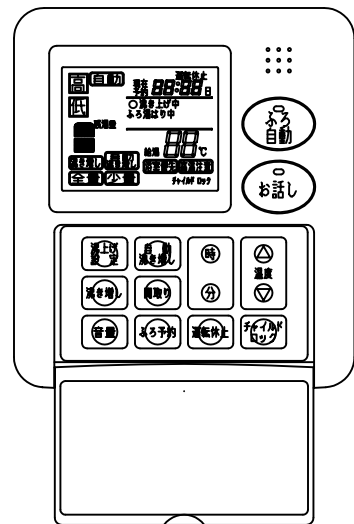

部番	品名	材質	材料寸度	個数	記事

スイッチカバー内部