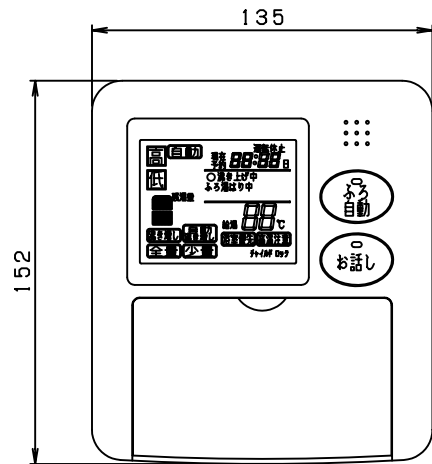

部番	品名	材質	材料寸度	個数	記事

スイッチカバー内部