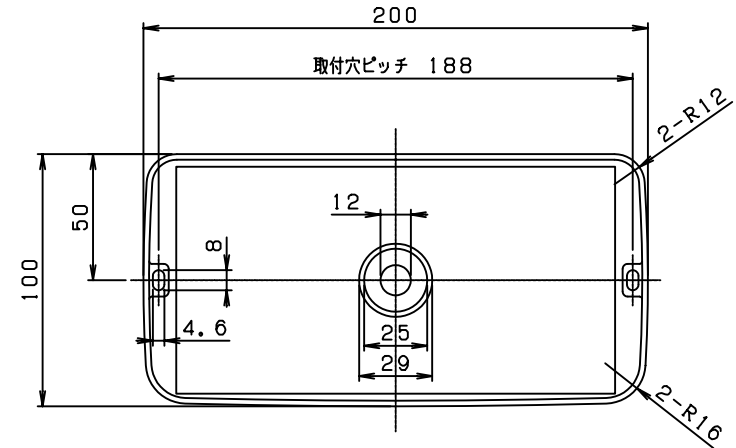

スイッチカバー内部

取付寸法図

- 適用機種
- ・SBT-372KMFH
 - ・SBT-462KMFH
 - ・SBT-562KMFH

△						尺度	部品コード	外形寸法図
△						×		
△						作 木下 審 谷本 承 谷本	台所リモコン(オート)	
△						成 07.8.27 査 07.8.27 認 07.8.27	SA-DRF1	
△						四変テック株式会社	Y3-26376	
符号	年月日	記	事	作成	審査	承認		

部番	品名	材質	材料寸度	個数	記事
----	----	----	------	----	----

リモコンコード
(別売品)

取付寸法図

スイッチカバー内部

適用機種

- SBT-372KMFH
- SBT-462KMFH
- SBT-562KMFH

△						尺度	部品コード	外形寸法図
△						⊕	×	
△						作	木下	浴室リモコン(オート) SA-FRF1
△						成	07.8.27	
△						審	谷本	承認
△						査	07.8.27	
△						承	谷本	承認
△						認	07.8.27	
△						四変テック株式会社		Y3-26377
符号	年月日	記事	作成	審査	承認			