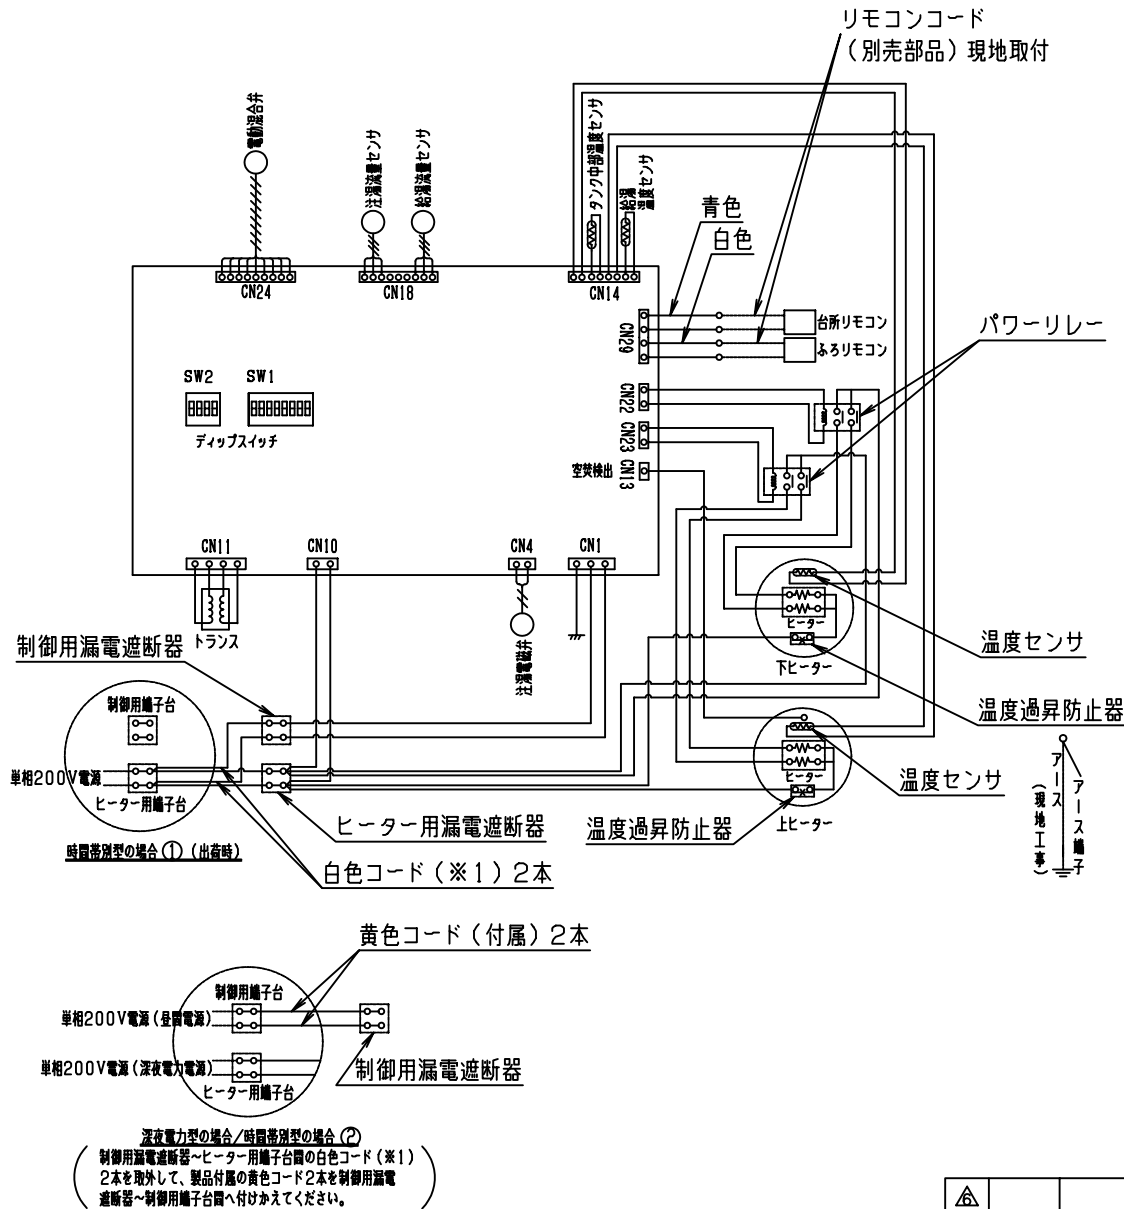

電 気 温 水 器
納 入 仕 様 書
型式：SBT-562KMFH

図 番 一 覧 表

タイプ	型 式	品 名	図 番
角型	SBT-562KMFH	仕様一覧表	YC- 00463
		外形寸法図	Y3- 26373
		構 造 図	Y3- 26374
		配 線 図	Y3- 26375
リモコン (オート用)	台所リモコン SA-DRF1	外形寸法図	Y3- 26376
	浴室リモコン SA-FRF1	外形寸法図	Y3- 26377

部番	品名	材質	材料寸度	個数	記事
----	----	----	------	----	----

<上板部>

アンカーボルト・配管取出位置
(上から見た図)
<底板部>

△						尺 度	部品コード	外形寸法図
△						×		
△						作 成	木下 番 谷本 承 谷本	SBT-562KMFH
△						成 07.8.27	査 07.8.27 認 07.8.27	
△						四変テック株式会社		Y3-26373
符号	年月日	記 事	作成	審査	承認			

部番	品名	材質	材料寸度	個数	記事
----	----	----	------	----	----

適用機種
・SBT-562KMFH

ディップスイッチの設定 (SW1)

ON	1	2	3	4	5	6	7	8
----	---	---	---	---	---	---	---	---

タンク容量 | ディップスイッチ
560L | ON

ディップスイッチの設定 (SW2)

ON	1	2	3	4
----	---	---	---	---