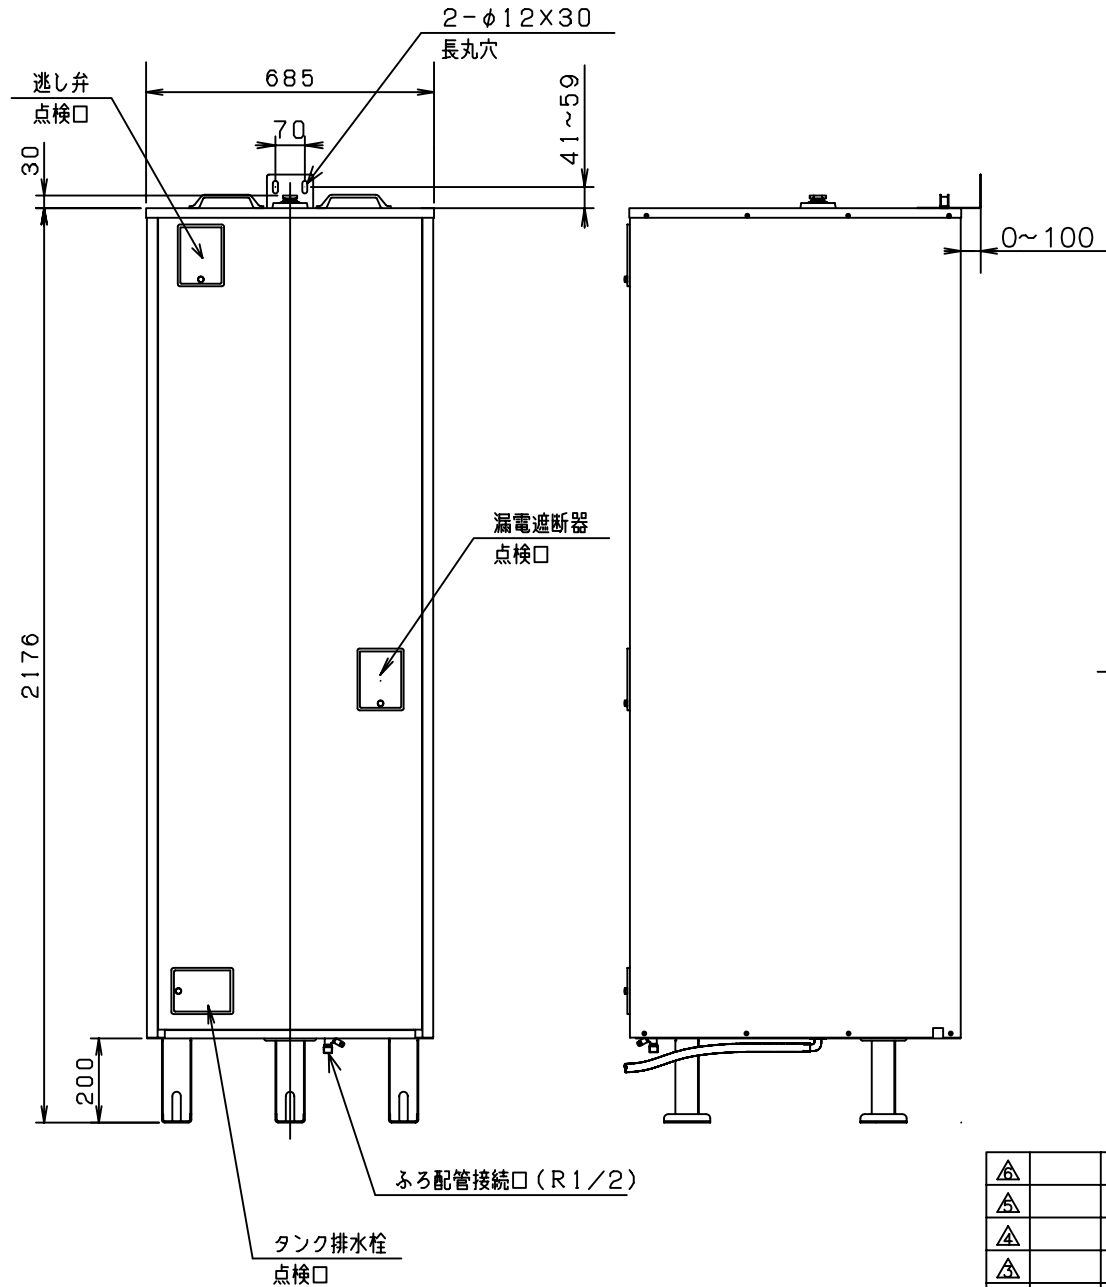

電 気 温 水 器
納 入 仕 様 書
型式：SBT-562KMFH

図 番 一 覧 表

タイプ	型 式	品 名	図 番
角型	SBT-562KMFH	仕様一覧表	YC- 00463
		外形寸法図	Y3- 26373
		構 造 図	Y3- 26374
		配 線 図	Y3- 26375
リモコン (オート用)	台所リモコン SA-DRF1	外形寸法図	Y3- 26376
	浴室リモコン SA-FRF1	外形寸法図	Y3- 26377

部番	品名	材質	材料寸度	個数	記事
----	----	----	------	----	----

<上板部>

アンカーボルト・配管取出位置
(上から見た図)
<底板部>

△						尺 度	部品コード	外形寸法図
△						×		
△						作 成	木下 番 谷本 承 谷本	SBT-562KMFH
△						成 07.8.27	査 07.8.27 認 07.8.27	
△						四変テック株式会社		Y3-26373
符号	年月日	記 事	作成	審査	承認			

部番	品名	材質	材料寸度	個数	記事
----	----	----	------	----	----

適用機種
・SBT-562KMFH

ディップスイッチの設定 (SW1)

ON	1	2	3	4	5	6	7	8
----	---	---	---	---	---	---	---	---

タンク容量 | ディップスイッチ
560L | ON

ディップスイッチの設定 (SW2)

ON	1	2	3	4
----	---	---	---	---