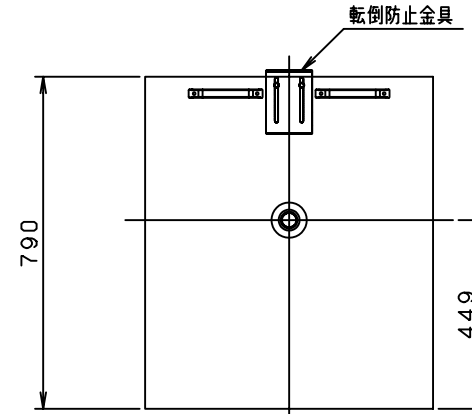

電 気 温 水 器
納 入 仕 様 書
型式：SBT-562KMFH

図 番 一 覧 表

タイプ	型 式	品 名	図 番
角型	SBT-562KMFH	仕様一覧表	YC- 00463
		外形寸法図	Y3- 26373
		構 造 図	Y3- 26374
		配 線 図	Y3- 26375
リモコン (オート用)	台所リモコン SA-DRF1	外形寸法図	Y3- 26376
	浴室リモコン SA-FRF1	外形寸法図	Y3- 26377

部番	品名	材質	材料寸度	個数	記事
----	----	----	------	----	----

<上板部>

アンカーボルト・配管取出位置
(上から見た図)
<底板部>

△						尺 度	部品コード	外形寸法図
△						×		
△						作 成	木下 番 谷本 承 谷本	SBT-562KMFH
△						成 07.8.27	査 07.8.27 認 07.8.27	
△						四変テック株式会社		Y3-26373
符号	年月日	記 事	作成	審査	承認			