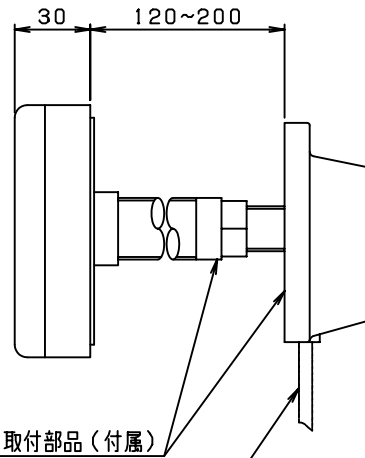

電 気 温 水 器
納 入 仕 様 書
型式：SBT-562KMFH

図 番 一 覧 表

タイプ	型 式	品 名	図 番
角型	SBT-562KMFH	仕様一覧表	YC- 00463
		外形寸法図	Y3- 26373
		構 造 図	Y3- 26374
		配 線 図	Y3- 26375
リモコン (オート用)	台所リモコン SA-DRF1	外形寸法図	Y3- 26376
	浴室リモコン SA-FRF1	外形寸法図	Y3- 26377

部番	品名	材質	材料寸度	個数	記事
----	----	----	------	----	----

<上板部>

アンカーボルト・配管取出位置
(上から見た図)
<底板部>

△						尺 度	部品コード	外形寸法図
△						×		
△						作 成	木下 番 谷本 承 谷本	SBT-562KMFH
△						成 07.8.27	査 07.8.27 認 07.8.27	
△						四変テック株式会社		Y3-26373
符号	年月日	記 事	作成	審査	承認			

スイッチカバー内部

取付寸法図

- 適用機種
- ・SBT-372KMFH
 - ・SBT-462KMFH
 - ・SBT-562KMFH

△						尺度	部品コード	外形寸法図
△						×		
△						作 木下 審 谷本 承 谷本	台所リモコン(オート)	
△						成 07.8.27 査 07.8.27 認 07.8.27	SA-DRF1	
△						四変テック株式会社	Y3-26376	
符号	年月日	記	事	作成	審査	承認		

部番	品名	材質	材料寸度	個数	記事
----	----	----	------	----	----

リモコンコード
(別売品)

取付寸法図

スイッチカバー内部

適用機種

- SBT-372KMFH
- SBT-462KMFH
- SBT-562KMFH

△						尺度	部品コード	外形寸法図
△						⊕	×	
△						作	木下	浴室リモコン(オート) SA-FRF1
△						成	07.8.27	
△						審	谷本	承認
△						査	07.8.27	
△						承	谷本	承認
△						認	07.8.27	
△						四変テック株式会社		Y3-26377
符号	年月日	記事	作成	審査	承認			