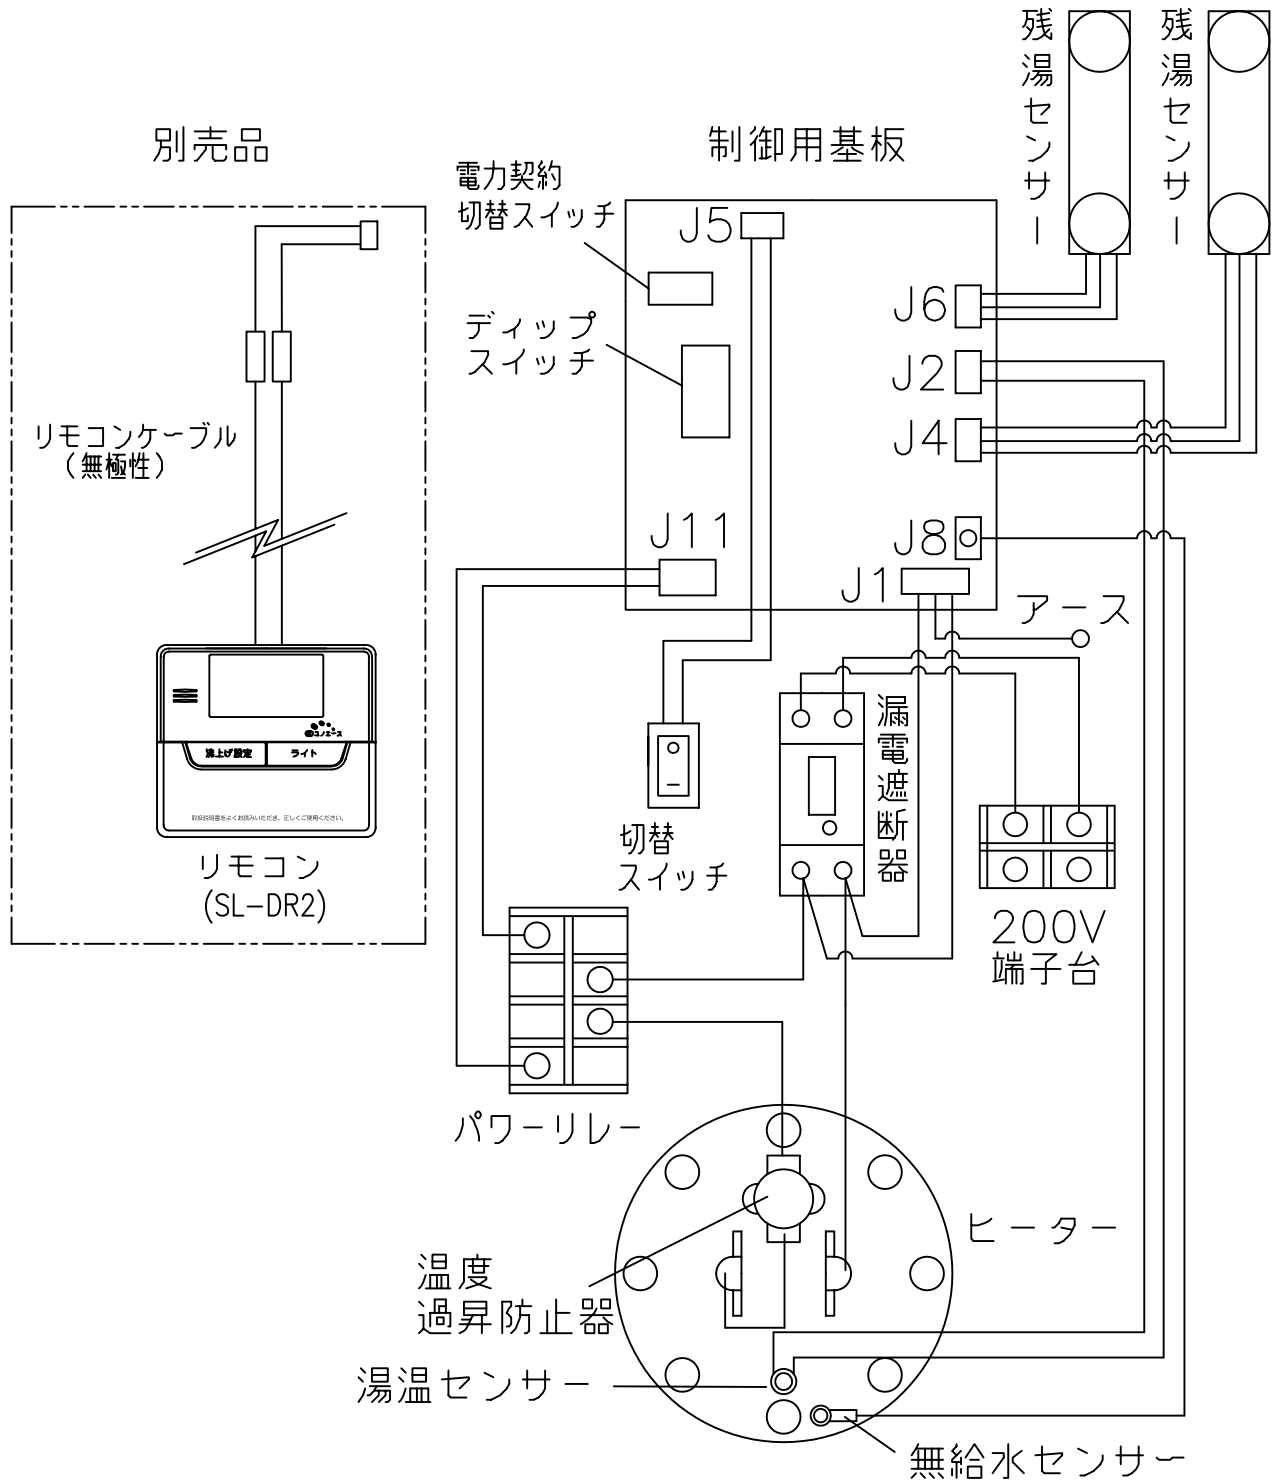

電 気 温 水 器
納 入 仕 様 書
型式：SN3-308MLS

図 番 一 覧 表

型 式	品 名	図 番
SN3-308MLS	仕 様 一 覧 表	YC- 00615
	外 形 寸 法 図	Y3- 27786
	構 造 図	Y3- 27787
	配 線 図	Y4- 27824

部番	品名	材質	材料寸度	個数	記事

△						尺度	部品コード	配線図
△						×		
△						作 木下	番 射場	丸型300L、370L、470L
△						成 09.7.28	査 09.7.28	
△						承 谷本	認 09.7.28	
△						四変テック株式会社		Y4-27824
符号	年月日	記	事	作成	審査	承認		