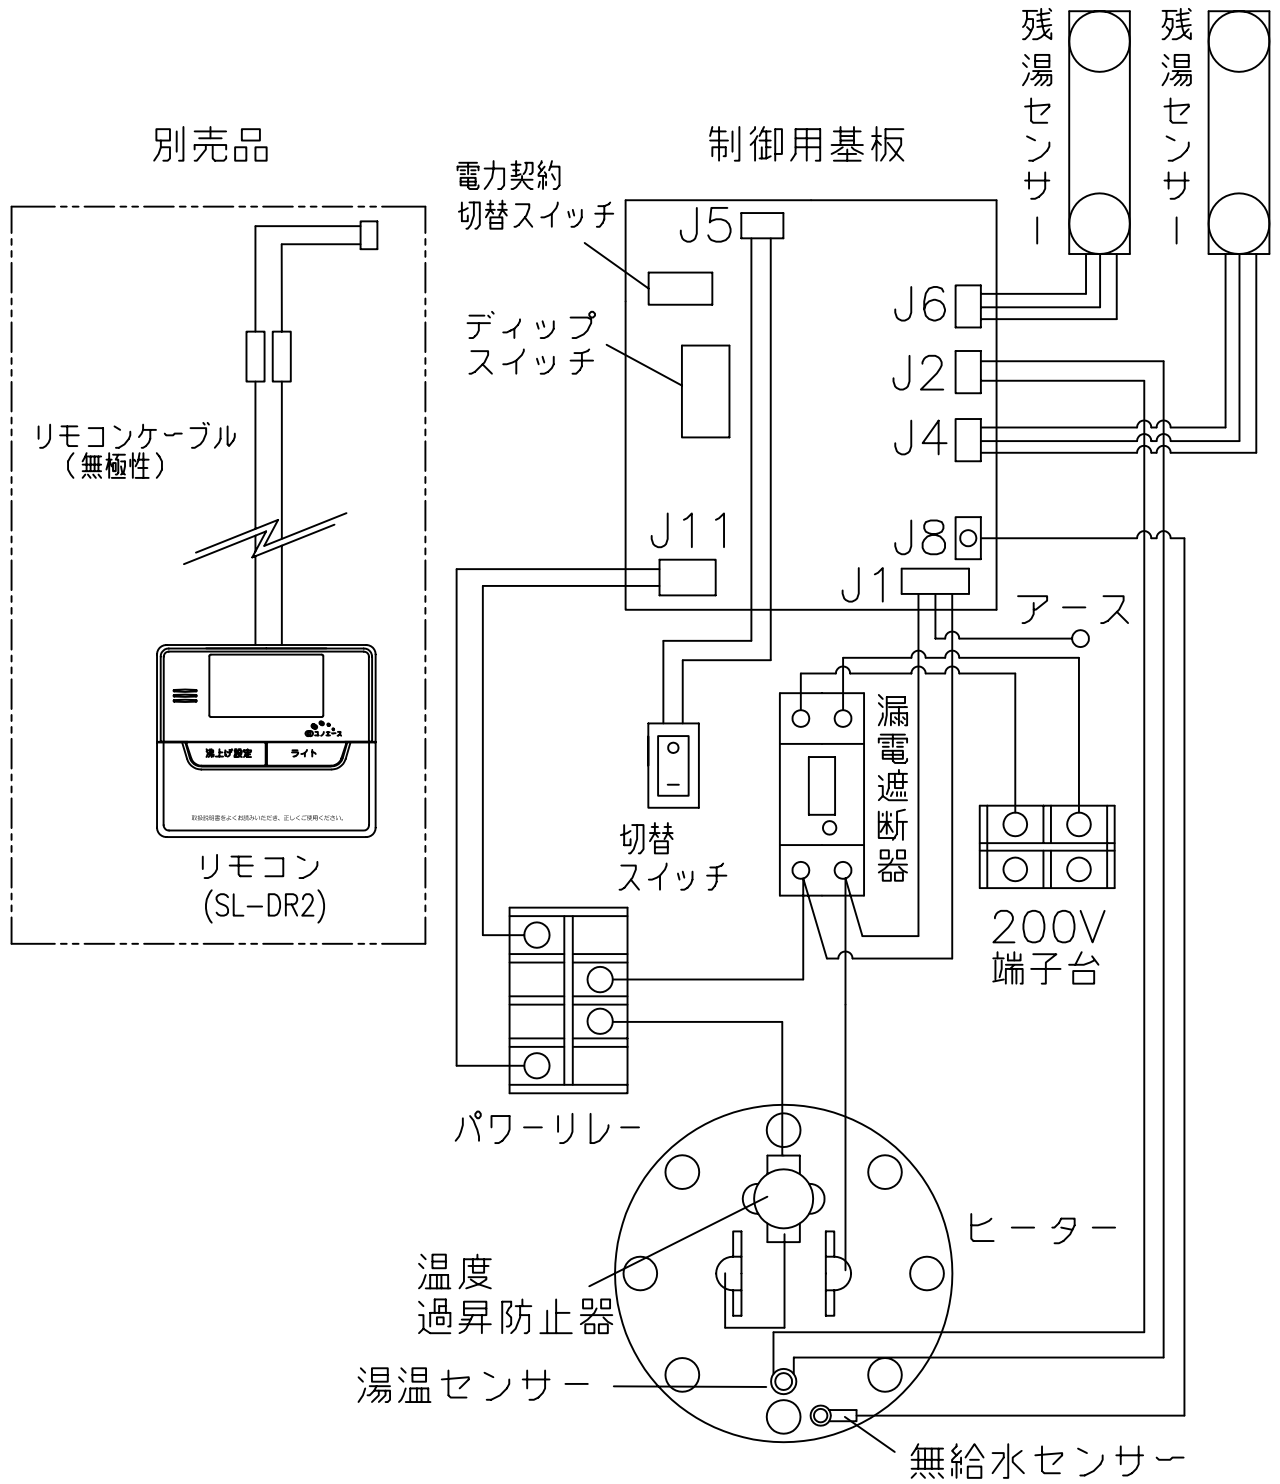

電 気 温 水 器
納 入 仕 様 書
型式：SN3-308MLS

図 番 一 覧 表

型 式	品 名	図 番
SN3-308MLS	仕 様 一 覧 表	YC- 00615
	外 形 寸 法 図	Y3- 27786
	構 造 図	Y3- 27787
	配 線 図	Y4- 27824

部番	品名	材質	材料寸度	個数	記事

△						尺度	部品コード	配線図
△						×		
△						作 木下	番 射場	丸型300L、370L、470L
△						成 09.7.28	査 09.7.28	
△						承 谷本	認 09.7.28	
△						四変テック株式会社		Y4-27824
符号	年月日	記	事	作成	審査	承認		