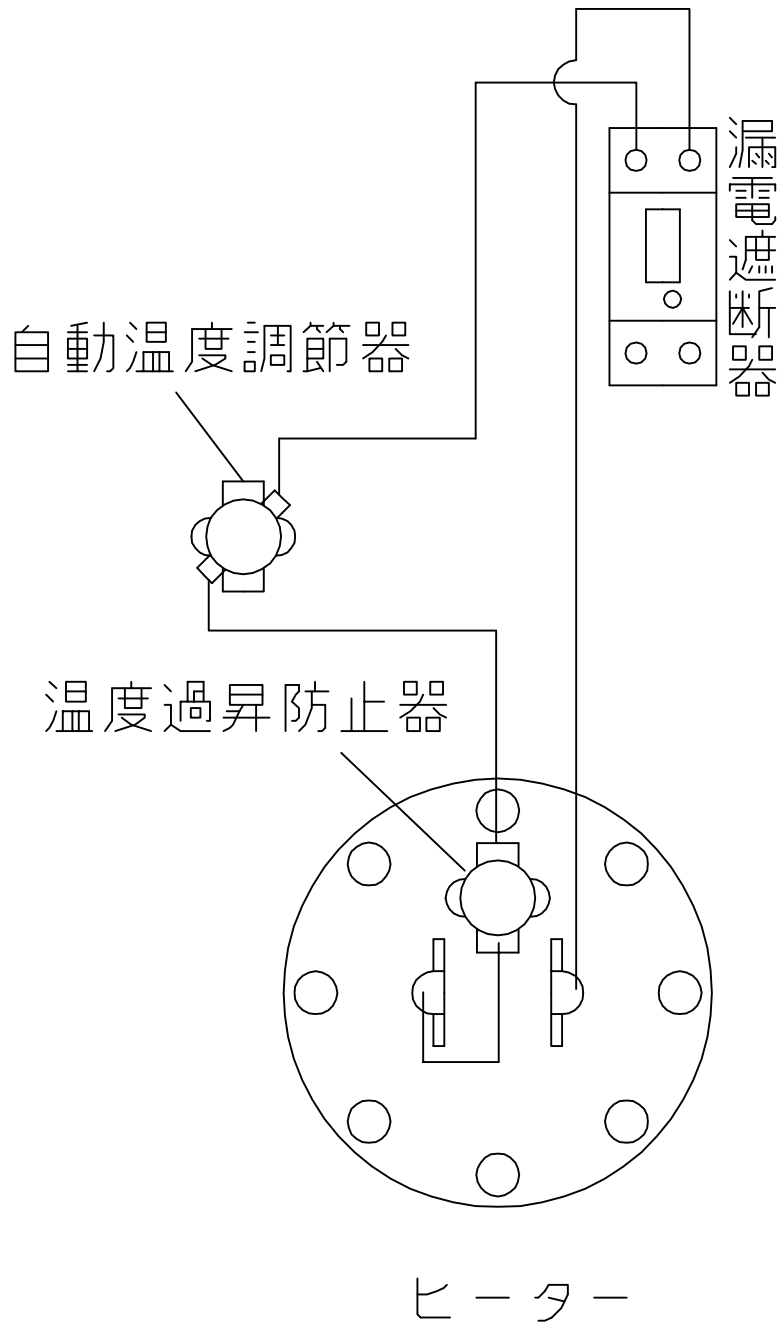

## 図 番 一 覧 表

タ イ プ		型 式	品 名	図 番
角型	マイコンレス型	SN2-201KC	仕様一覧表	YC- 00952
			外形寸法図	Y3- 31476
			構 造 図	Y3- 31484
			配 線 図	Y4- 31493

部番	品名	材質	材料寸度	個数	記事

△						 尺度 	部品コード	配線図
△								
△						作 関 審 木下 承 木下	150L,200L マイコンレスタイプ(KC)	
△						成 '18.1.16 査 '18.1.16 認 '18.1.16		
△						四変テック株式会社	Y4-31493	
符号	年月日	記	事	作成	審査	承認		