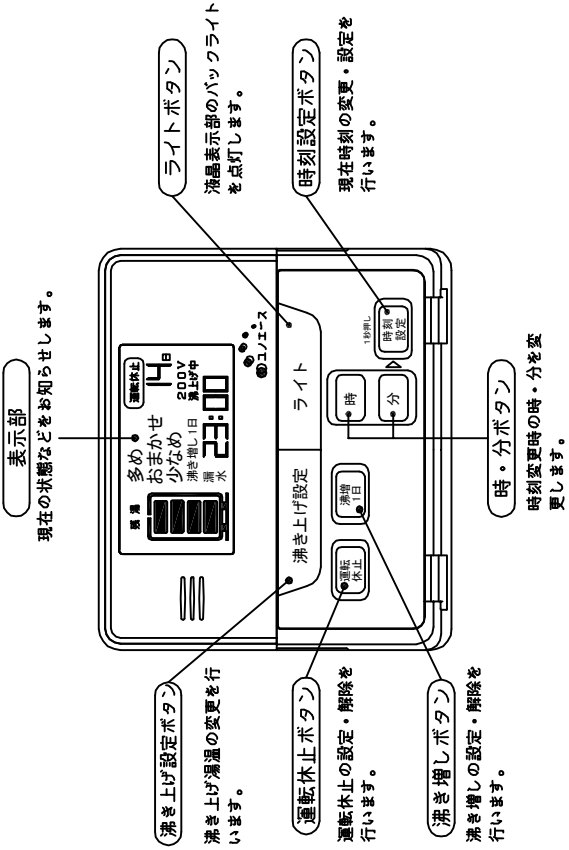

リモコン仕様一覧表

項 目		仕 様	
品 名		リモコン	
型 式		SL-DR3	
外形寸法(縦mm×横mm×厚みmm)		123×140×22	
設 定	沸き上げ湯温	3モード(多め／おまかせ／少なめ)	
		多め … 約85℃	
		おまかせ … 約65～約85℃	
	少なめ … 約65℃		
	運転休止日数	1～14日、--(連続休止)	
沸き増し	1モード(全量)	※1	
時刻合わせ	「時 / 分 / 時刻設定」		
夜間時間帯	初期設定 開始 23:00 終了 7:00 (最大 12 時間)		
表 示	残湯量	5段階	
		150L:50L未満、50L以上、100L以上、110L以上、125L以上	
		200L:50L未満、50L以上、100L以上、125L以上、170L以上	
300L:75L未満、75L以上、150L以上、180L以上、240L以上			
370L:75L未満、75L以上、150L以上、210L以上、280L以上			
460L:75L未満、75L以上、150L以上、210L以上、280L以上			
470L:75L未満、75L以上、150L以上、210L以上、300L以上			
560L:75L未満、75L以上、150L以上、225L以上、320L以上			
時刻	24時間表示	※1	
接 続	リモコンケーブル	2芯、0.5mm ² 以上、20m以内、極性なし	
<p>本リモコンは、マイコン型リモコンレスタイプと接続ができ、離れた場所から電気温水器の操作ができます。</p>			
<p>※1深夜電力契約でご使用の場合は、現在時刻の表示と設定および沸き増し設定はできません。</p>			

						作 成	審 査	承 認	仕様一覧表
						木下	木下	藤井	
						'18.1.17	'18.1.17	'18.1.17	
						四変テック株式会社			YC-00986
符号	年月日	記 事	作成	審査	承認				

部番	品名	材質	材料寸度	個数	記事

・取付板 (付属品)

△																					
△																					
△																					
△																					
△																					
△																					
符号	年月日	記事	作成	検査	承認	四変テック株式会社			部品コード	外形寸法図											
									尺度	×	リモコン										
											作	番	承	認							
									木	開	井										
									下	閉	承	認									
									成	査	認										
									'16.11.16	'16.11.16	'16.11.16	'16.11.16									

リモコン及び機能概要

リモコン操作部

リモコン表示部

ご注意

※深夜電力設定でお使いのときは時計表示、沸き増し1日は表示されません。
※「多め」「おまかせ」「少なめ」表示は設定されているいずれか1つが表示されます。
※「沸き増し」表示は別売品の漏水センサーを取り付けている場合のみ発報します。

1. 沸き上げ設定

- 沸き上げ湯温は3種類の設定ができます。
- 初めてお使いになるときは、「多め」(初期設定)に設定されています。