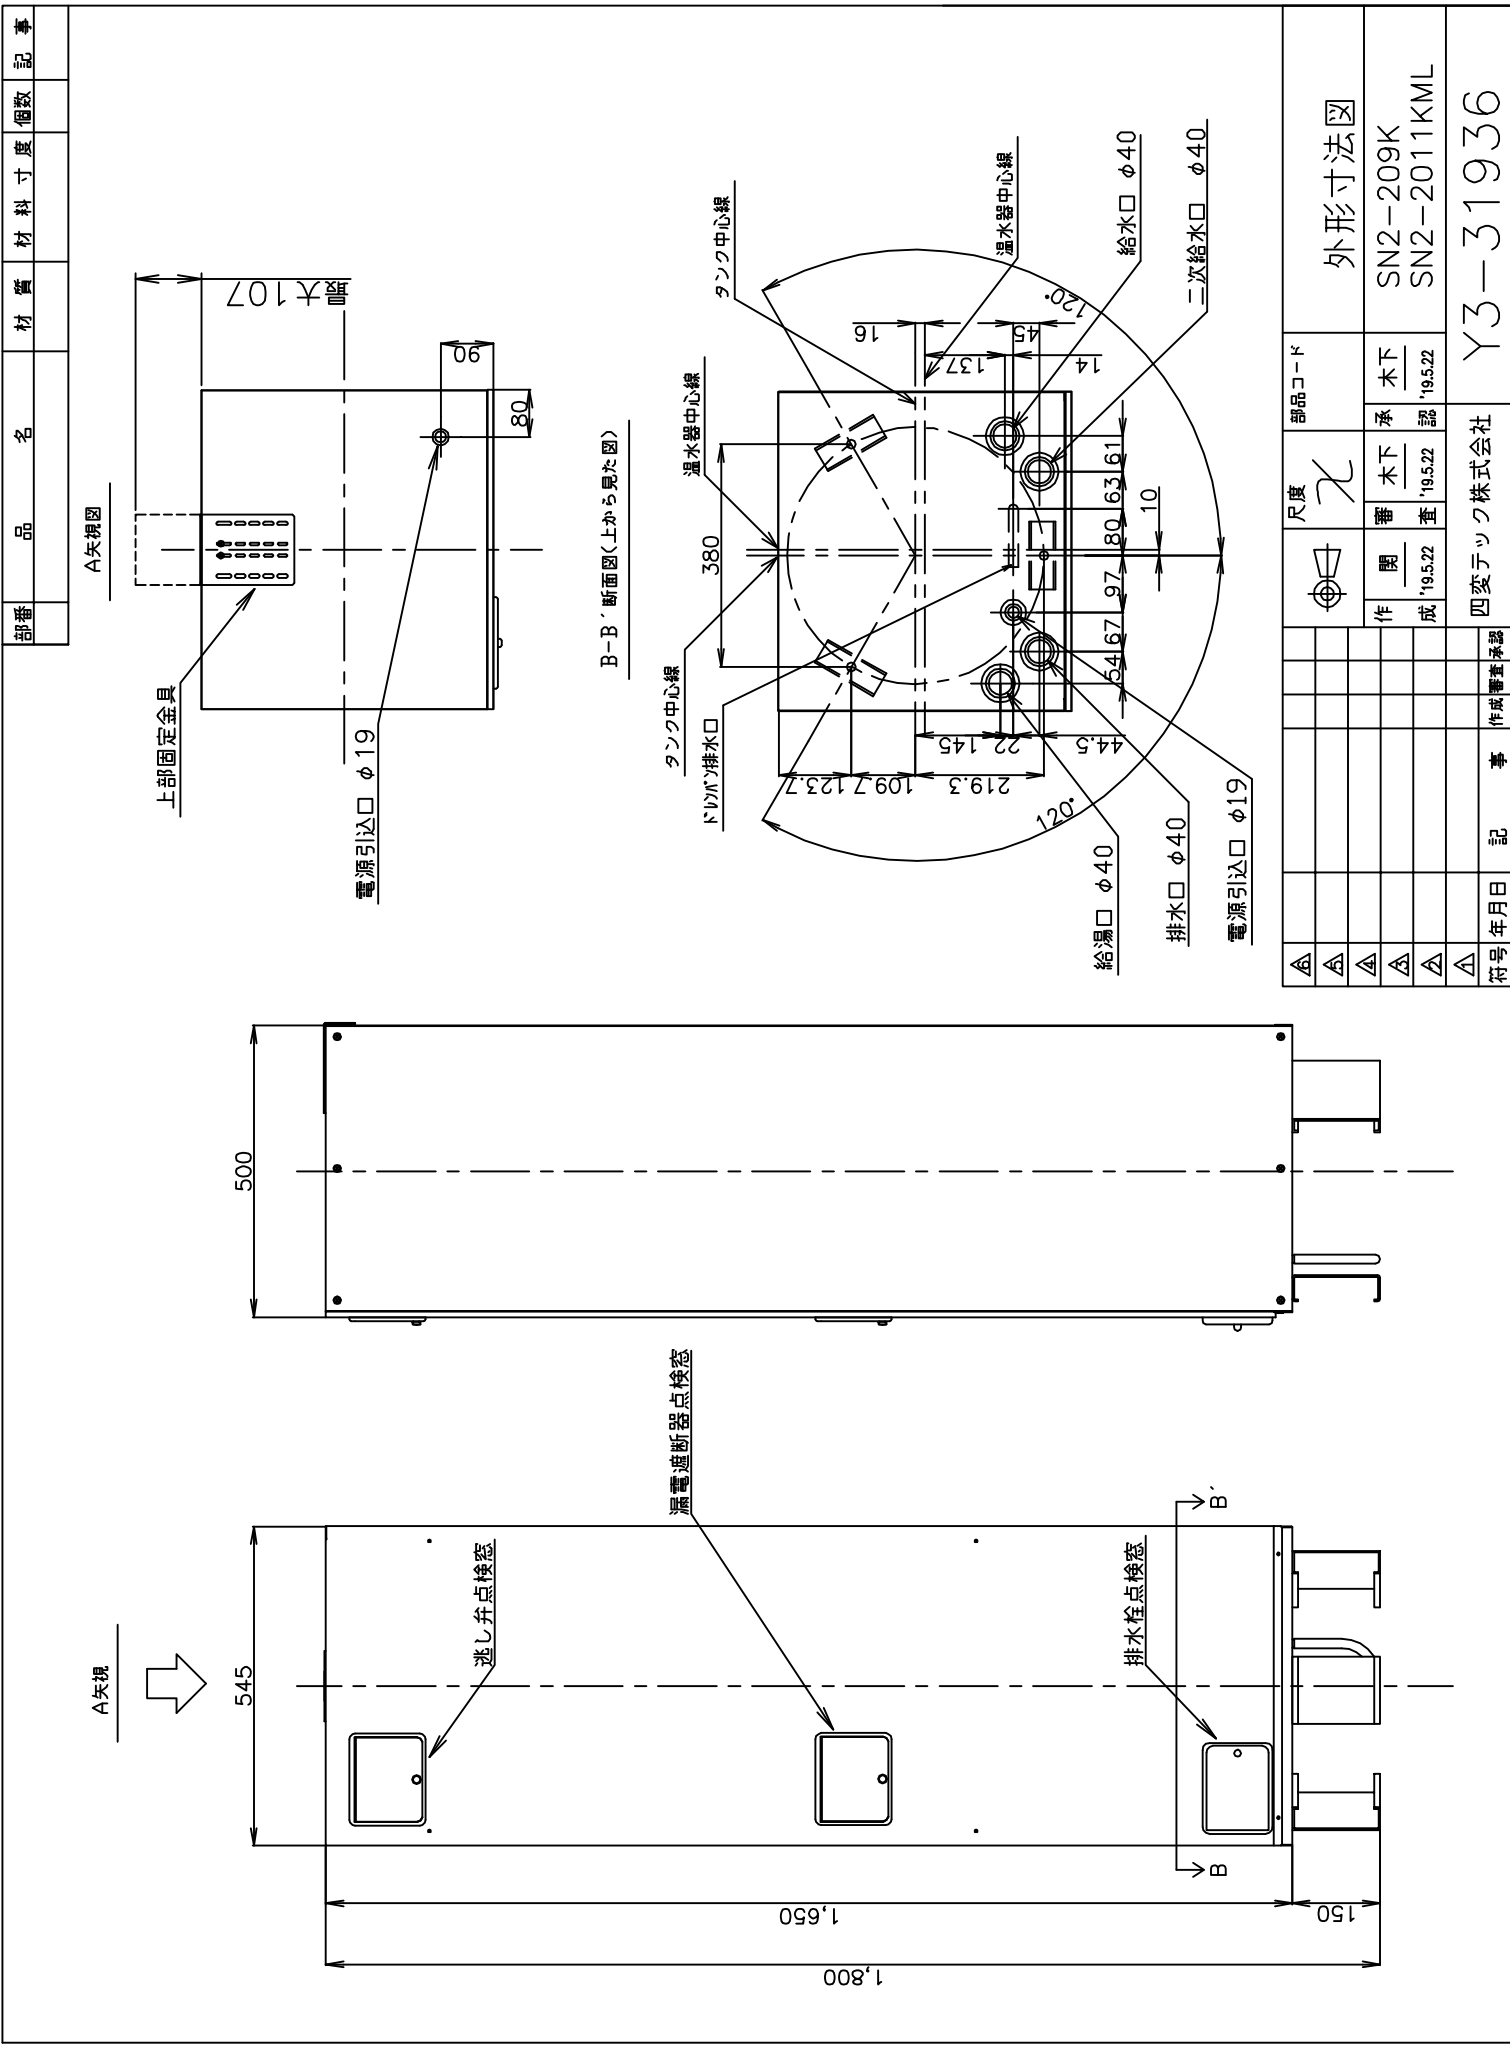

図 番 一 覧 表

タ イ プ		型 式	品 名	図 番
角型	マイコン型 リモコンレス	SN2-2011KML	仕様一覧表	YC- 01038
			外形寸法図	Y3- 31936
			構 造 図	Y3- 31948
			配 線 図	Y4- 31036
【別売品】 リモコン		SL-DR3	仕様一覧表	YC- 00986
			外形寸法図	Y3- 30994
			機能概要	Y3- 31470

電気温水器仕様一覧表

項 目	仕 様	
型 式	SN2-2011KML	
適用電力制度	時間帯別電灯 / 深夜電力B等(電力契約切替コネクタの差し替え) (時間帯別電灯での使用にはリモコン(別売)が必要)	
種 別	マイコン型リモコンレスタイプ(通電制御型)	
形 状	角型配管内蔵タイプ	
設置区分	屋内設置タイプ	
ドレンパン	有	
主 電 源	時間帯別電灯 単相交流200V	
	深夜電力 単相交流200V	
リモコン設置	リモコン後付可(別売)	
リモコン制御電源	時間帯別電灯 不要	
	深夜電力 不要	
消費電力	2.4kW	
外形寸法(幅×奥行×高さ)	W545×D500×H1800	
製品質量	45kg ----- (満水時245kg)	
給水方式	逃し弁・減圧弁による水道直結	
通電制御方式	マイコン制御	
タンク容量	200L	
沸き上げ温度	多め(約85℃) おまかせ(約65~85℃) 少なめ(約65℃)	
主 要 部 品	タンク 材質	高耐食ステンレス鋼板
	タンク 階下給湯性能	不可
	保温材	グラスウール
	ヒータ	シーズヒータ
	アース	アース端子
	漏電遮断器	200V-30A 感度電流15mA
	自動温度調節器	マイコン自動温度調節
	残湯センサー	サーミスタ検知
	温度過昇防止器	98.6℃ OFF/手動復帰
	配管内蔵部材	減圧弁 85kPa 逃し弁 97kPa 過圧防止弁 300kPa(排水栓内蔵)
配 管	給水配管接続口	R 3/4 オネジ
	2次給水配管接続口	R 1/2 オネジ
	給湯配管接続口	R 3/4 オネジ
	排水配管接続口	Rc 3/4 メネジ
操作切り替え		—
本 体 側 機 能	時計合わせ	—
	湯温設定	2モード(多め・おまかせ)
	表示 残湯量	—
	表示 時刻	—
沸き増し設定		—
リモコン(別売)側機能	時計合わせ	「時/分/時刻設定」
	湯温設定	3モード(多め・おまかせ・少なめ)
	表示 残湯量	5段階 (50L未満、50L以上、100L以上、125L以上、170L以上)
	表示 時刻	24時間表示(時間帯別電灯契約時のみ表示)
	沸き増し設定	1モード(全量)
保証期間(条件等は保証書に記載)	2年(ヒータ3年, タンク5年)	
日本水道協会認証登録番号	A-249	
BL認定番号	—	
電気用品適合性検査証明書番号	JET0935-81070-1002	

	作 成	審 査	承 認	仕様一覧表
	藤本	関	木下	
	'19.6.14	'19.6.14	'19.6.14	
符号	年月日	記 事	作成 審査 承認	四変テック株式会社
				YC-01038

△				符号	年月日	記	事	作成	管理	承認
△										
△										
△										
△										
△										
△										
△										
△										
尺度		λ		部品コード	外形寸法図					
作	成	閱	審	木下	木下	承	木下	SN2-209K		
				'19.5.22	'19.5.22			SN2-201KML		
								Y3-31936		
四変テック株式会社										

部番	品名	材質	材料寸度	個数	記事

△										尺度	部品コード	配線図
△										⌀	藤井	
△										木下	藤井	150L,200L(屋外) マイコンタイプ
△										成'16.11.19	認'16.11.19	
△												Y4-31036
△												
符号	年月日	記事	作成	審査	承認	四変テック株式会社						