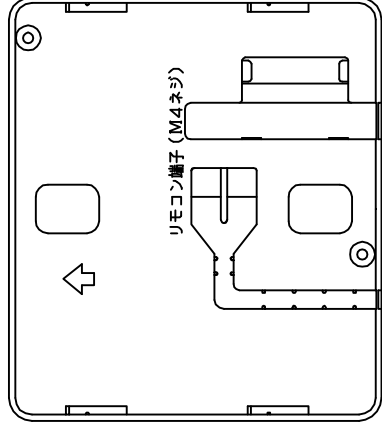

部番	品名	材質	材料寸度	個数	記事