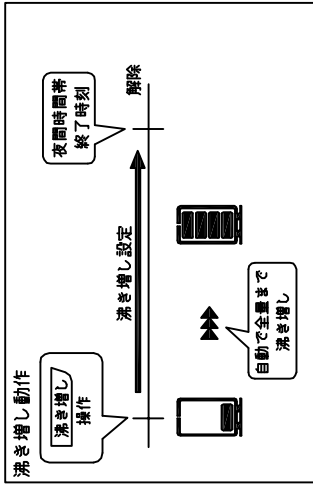

3. 沸き増し設定

- ●来客などでたくさんのお湯を使うとき「沸き増し1日」設定をします。
- ●設定した日はお湯が減ってきたら自動的に沸き上げを行い、お湯が足らなくなるのを防ぎます。

4. 残湯表示について

- ●リモコンの残湯表示は、貯湯タンク内のお湯の量を次のように表示しています。残湯表示は、目安です。
- ●残湯表示は、48℃以上のお湯の量を段階的に示しています。

タンク容量別 残湯量の目安

残湯表示	150L	200L	300L	370L	460L	470L	560L
残湯表示	150L	200L	300L	370L	460L	470L	560L
点滅	60L未満	50L未満	75L未満	75L未満	75L未満	75L未満	75L未満
	50L以上	50L以上	75L以上	75L以上	75L以上	75L以上	75L以上
	100L以上	100L以上	150L以上	150L以上	150L以上	150L以上	150L以上
	110L以上	125L以上	180L以上	210L以上	210L以上	210L以上	225L以上
	125L以上	170L以上	240L以上	280L以上	280L以上	300L以上	320L以上

機能概要

SL-DR3

Y3-31470

四変テック株式会社