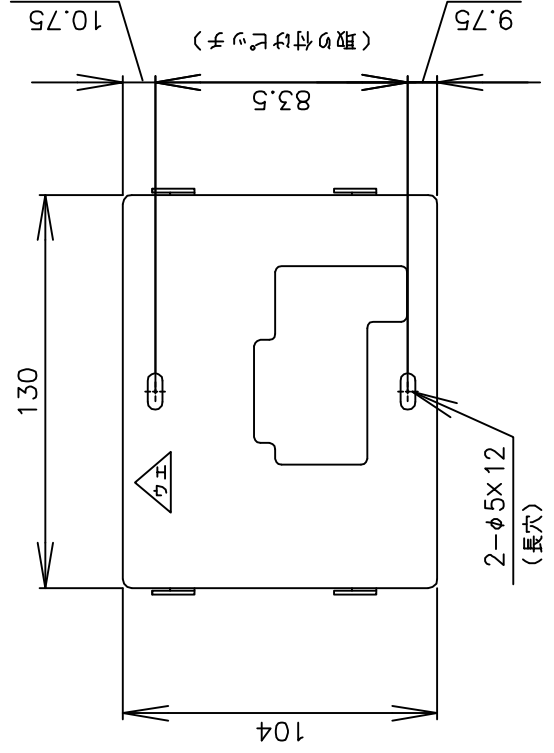

・取付板 (付属品)

△																					
△																					
△																					
△																					
△																					
△																					
符号	年月日	記事	作成	検査	承認	四変テック株式会社			部品コード	外形寸法図											
									尺度	×	リモコン										
											作	番	承	認							
									木	開	井										
									下	閉	承	認									
									成	査	認										
									'16.11.16	'16.11.16	'16.11.16	'16.11.16