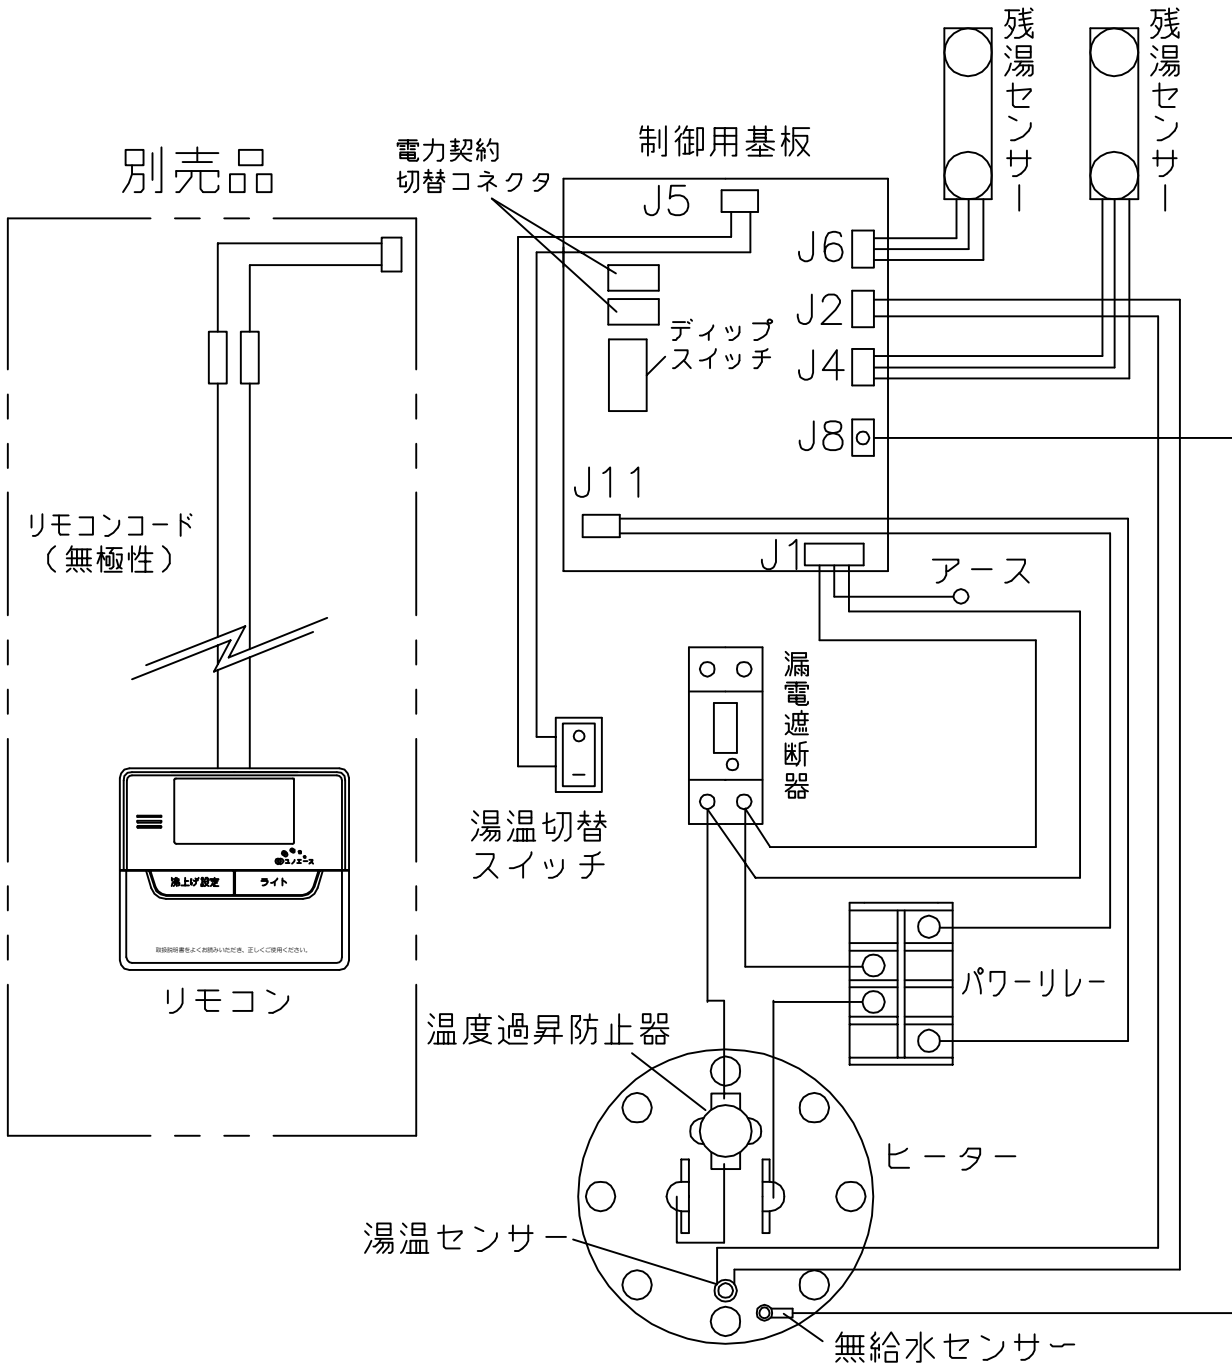

部番	品名	材質	材料寸度	個数	記事

△										尺度	部品コード	配線図
△										⌀	藤井	
△										木下	藤井	150L,200L(屋外) マイコンタイプ
△										成'16.11.19	認'16.11.19	
△												Y4-31036
△												
符号	年月日	記事	作成	審査	承認	四変テック株式会社