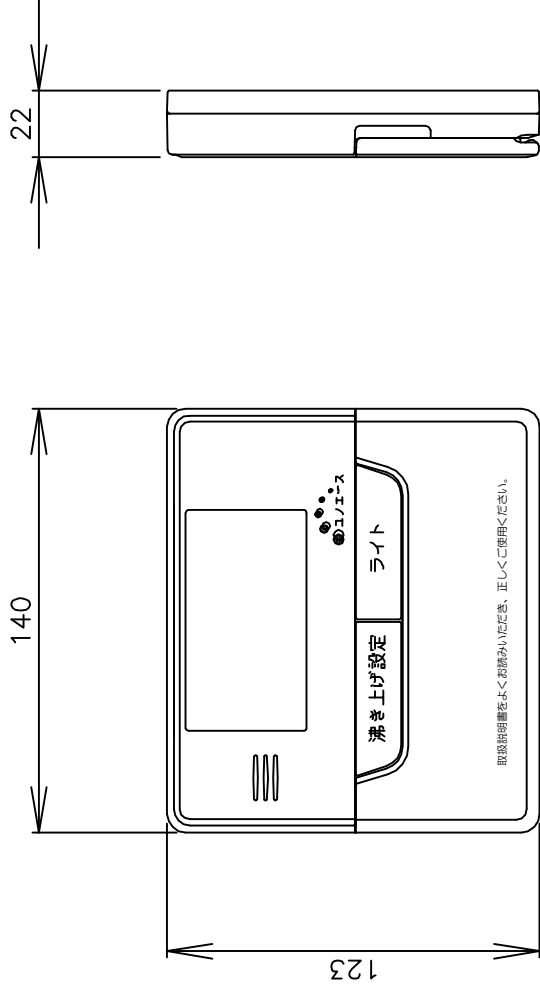

部番	品名	材質	材料寸度	個数	記事