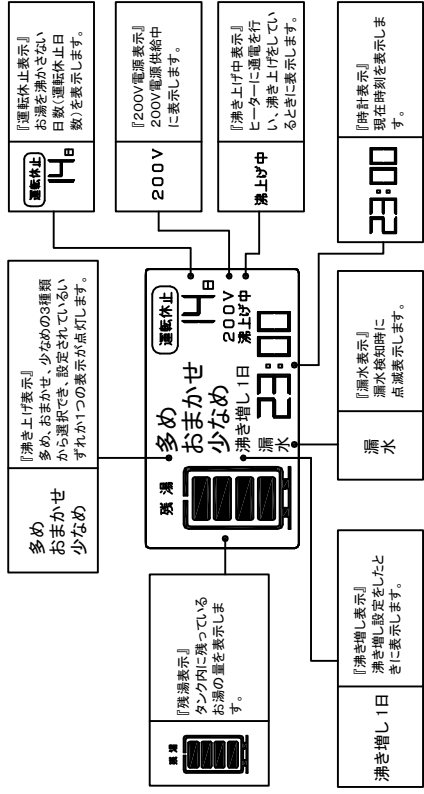

リモコン仕様一覧表

項 目		仕 様	
品 名		リモコン	
型 式		SL-DR3	
外形寸法(縦mm×横mm×厚みmm)		123×140×22	
設 定	沸き上げ湯温	3モード(多め／おまかせ／少なめ)	
		多め … 約85℃	
		おまかせ … 約65～約85℃	
	少なめ … 約65℃		
	運転休止日数	1～14日、--(連続休止)	
沸き増し	1モード(全量)	※1	
時刻合わせ	「時 / 分 / 時刻設定」		
夜間時間帯	初期設定 開始 23:00 終了 7:00 (最大 12 時間)		
表 示	残湯量	5段階	
		150L:50L未満、50L以上、100L以上、110L以上、125L以上	
		200L:50L未満、50L以上、100L以上、125L以上、170L以上	
300L:75L未満、75L以上、150L以上、180L以上、240L以上			
370L:75L未満、75L以上、150L以上、210L以上、280L以上			
460L:75L未満、75L以上、150L以上、210L以上、280L以上			
470L:75L未満、75L以上、150L以上、210L以上、300L以上			
560L:75L未満、75L以上、150L以上、225L以上、320L以上			
時刻	24時間表示	※1	
接 続	リモコンケーブル	2芯、0.5mm ² 以上、20m以内、極性なし	
<p>本リモコンは、マイコン型リモコンレスタイプと接続ができ、離れた場所から電気温水器の操作ができます。</p>			
<p>※1深夜電力契約でご使用の場合は、現在時刻の表示と設定および沸き増し設定はできません。</p>			

						作 成	審 査	承 認	仕様一覧表
						木下	木下	藤井	
						'18.1.17	'18.1.17	'18.1.17	
						四変テック株式会社			YC-00986
符号	年月日	記 事	作成	審査	承認				

部番	品名	材質	材料寸度	個数	記事

・取付板 (付属品)

△																					
△																					
△																					
△																					
△																					
△																					
符号	年月日	記事	作成	検査	承認	四変テック株式会社			部品コード	外形寸法図											
									尺度	×	リモコン										
											作	番	承	認							
									木	開	井										
									下	閉	承	認									
									成	査	認										
									'16.11.16	'16.11.16	'16.11.16	'16.11.16									

リモコン及び機能概要

リモコン操作部

リモコン表示部

ご注意

※深夜電力設定でお使いのときは時計表示、沸き増し1日は表示されません。
※「多め」「おまかせ」「少なめ」表示は設定されているいずれか1つが表示されます。
※「沸き増し」表示は別売品の漏水センサーを取り付けている場合のみ発報します。

1. 沸き上げ設定

- 沸き上げ湯温は3種類の設定ができます。
- 初めてお使いになるときは、「多め」(初期設定)に設定されています。