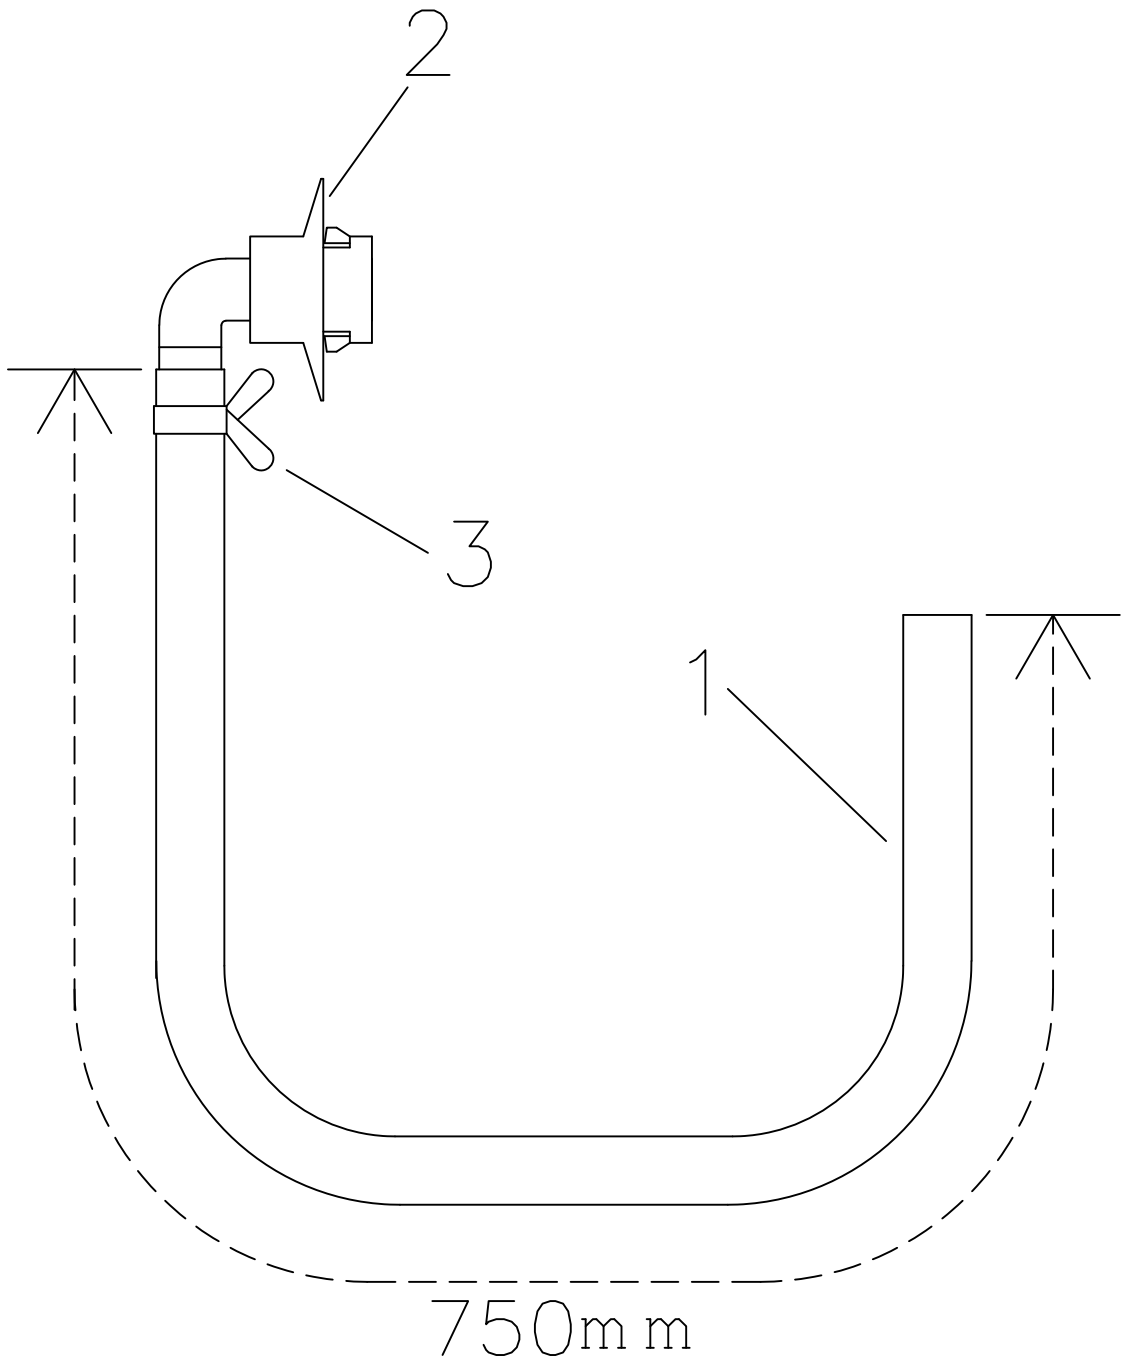

部番	品名	材質	材料寸度	個数	記事
1	排水ホース	EPDM	φ12×φ16	1	
2	排水ソケット L型	PP		1	黒色
3	ピンバンド		φ16	1	

△						尺度	部品コード	ドレンパン排水ホースセットL				
△						⊙	⌘					
△						作	藤本	審	木下	承	木下	仕様書 (A05425)
△						成	'23.8.28	査	'23.8.28	認	'23.8.28	
△						四変テック株式会社					Y4-36651	
符号	年月日	記	事	作成	審査	承認						